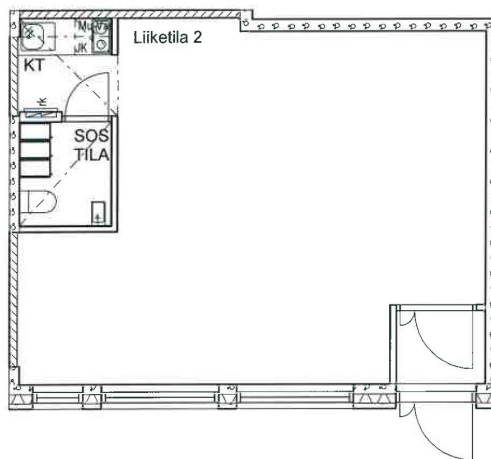

Toimitilaa Kielotie 4, 01300 Vantaa

Vuokrataan

Uudehkon asuintalon kivijalasta hieno 45 m² liiketila, loistosijainilla Tikkurilan kasvavalla alueella.

Tilatyyppi

Liiketilaa	45 m ²
Yhteensä	45 m ²

Tilan tarjoaja