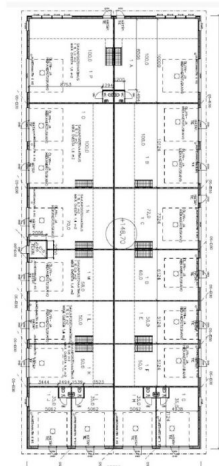

Toimitilaa Hiekkatie 1m, 33470 Ylöjärvi

Vuokrataan

Tilatyyppi

Tuotantotilaa	170 m ²
Yhteensä	170 m ²

Muuta

Vuokrataan noin 70 + 100 m² tuotanto- ja varastotilaa Ylöjärveltä. Uudenveroista varasto / tuotantotilaa. Tilojen koot 70 m² ja 100m². Tilat voidaan yhdistää. Lattiakaivot, joissa on öljynerotus. Korkeus 4,8 metriä. Oven korkeus 4,2 metriä kaukolämmitys, vesikiertoinen lattialämmitys. Kummassakin yksikössä, toimisto ja sosiaalitila yläkerran parvella. Lattiapinnoite Mastertop. Aidattu alue ja piha-alue asfaloitu. Voidaan vuokrata erikseen tai kokonaisuutena. Vuokra 10,5 euroa/kk/m² + alv. Esite liitetiedostona. Kysy lisää!

Ei mittakaavassa

Ei mittakaavassa

Toimitilaa Hiekkatie 1m, 33470 Ylöjärvi

VUOKRATAAN TUOTANTO- VARASTOTILAA YLÖJÄRVI

n. 70+100 m²

Toimitilaa Hiekkatie 1m, 33470 Ylöjärvi

Hiekkatie 1, 33470 Ylöjärvi

PINTA-ALA	70 + 100 m ²
VUOKRA	10,5€/kk /m ² + alv
VUOKRANKOROTUS	Elinkustannusindeksi, vähintään 2 % vuosittain
VUOKRAVAKUUS	Kolmen kuukauden vuokraa vastaava vakuus
VUOKRA-AIKA	Pitkäaikainen, määräaikainen
VAPAUTUMINEN	Sopimuksesta
MUUT TIEDOT	<p>Vuokrataan Ylöjärveltä Hiekkatieltä uudenveroista varasto / tuotantotilaa.</p> <p>Tilojen koot 70 m² ja 100m².Tilat voidaan yhdistää.</p> <p>Lattiakaivot joissa öljynerotus.</p> <p>Korkeus 4,8 metriä. Oven korkeus 4,2 metriä</p> <p>kaukolämmitys, vesikiertoinen lattialämmitys.</p> <p>Kummassakin yksikössä, toimisto ja sosiaalitila yläkerran parvella.</p> <p>Lattiapinnoite Mastertop.</p> <p>Aidattu alue ja piha-alue asfaltoitu.</p> <p>Voidaan vuokrata erikseen tai kokonaisuutena.</p> <p>Ei käytettävissä energiatodistusta.</p>