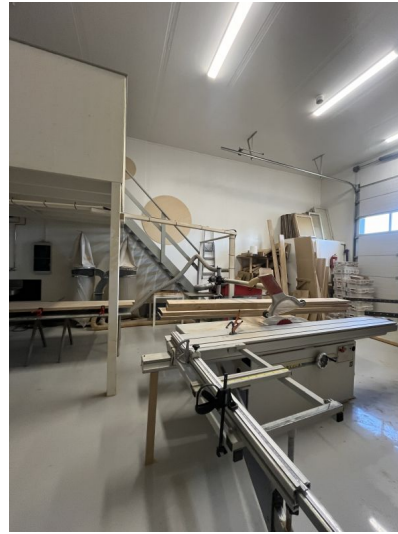

Toimitilaa Hiekkatie 1m, 33470 Ylöjärvi

Vuokrataan

Tilatyyppi

Tuotantotilaa	170 m ²
Yhteensä	170 m ²

Muuta

Vuokrataan noin 70 + 100 m² tuotanto- ja varastotilaa Ylöjärveltä. Uudenveroista varasto / tuotantotilaa. Tilojen koot 70 m² ja 100m². Tilat voidaan yhdistää. Lattiakaivot, joissa on öljynerotus. Korkeus 4,8 metriä. Oven korkeus 4,2 metriä kaukolämmitys, vesikiertoinen lattialämmitys. Kummassakin yksikössä, toimisto ja sosiaalitila yläkerran parvella. Lattiapinnoite Mastertop. Aidattu alue ja piha-alue asfaloitu. Voidaan vuokrata erikseen tai kokonaisuutena. Vuokra 10,5 euroa/kk/m² + alv. Esite liitetiedostona. Kysy lisää!

Ei mittakaavassa

Ei mittakaavassa

Toimitilaa Hiekkatie 1m, 33470 Ylöjärvi

VUOKRATAAN TUOTANTO- VARASTOTILAA YLÖJÄRVI

n. 70+100 m²

Toimitilaa Hiekkatie 1m, 33470 Ylöjärvi

Hiekkatie 1, 33470 Ylöjärvi

PINTA-ALA	70 + 100 m ²
VUOKRA	10,5€/kk /m ² + alv
VUOKRANKOROTUS	Elinkustannusindeksi, vähintään 2 % vuosittain
VUOKRAVAKUUS	Kolmen kuukauden vuokraa vastaava vakuus
VUOKRA-AIKA	Pitkäaikainen, määräaikainen
VAPAUTUMINEN	Sopimuksesta
MUUT TIEDOT	<p>Vuokrataan Ylöjärveltä Hiekkatieltä uudenveroista varasto / tuotantotilaa.</p> <p>Tilojen koot 70 m² ja 100m².Tilat voidaan yhdistää.</p> <p>Lattiakaivot joissa öljynerotus.</p> <p>Korkeus 4,8 metriä. Oven korkeus 4,2 metriä</p> <p>kaukolämmitys, vesikiertoinen lattialämmitys.</p> <p>Kummassakin yksikössä, toimisto ja sosiaalitila yläkerran parvella.</p> <p>Lattiapinnoite Mastertop.</p> <p>Aidattu alue ja piha-alue asfaltoitu.</p> <p>Voidaan vuokrata erikseen tai kokonaisuutena.</p> <p>Ei käytettävissä energiatodistusta.</p>