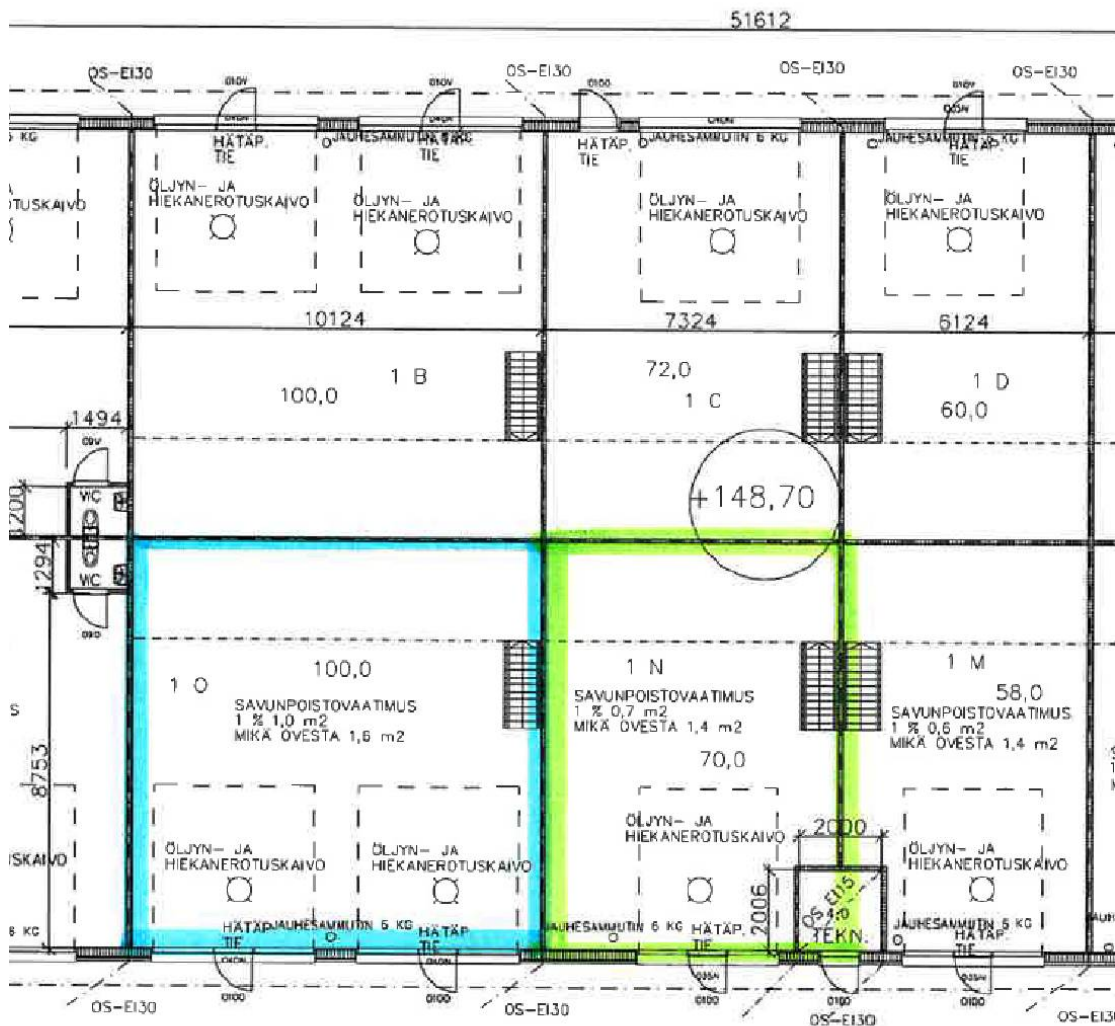

Toimitilaa Hiekkatie 1m, 33470 Ylöjärvi

Ei mittakaavassa