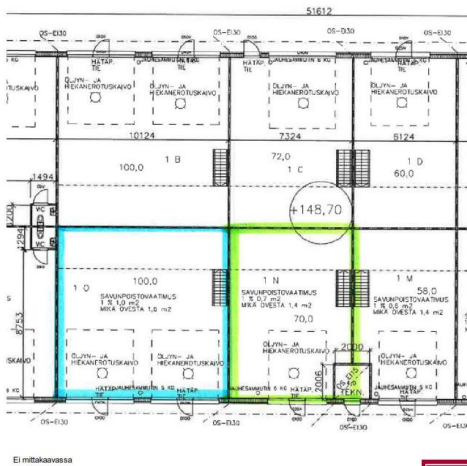

Toimitilaa Hiekkatie 1m, 33470 Ylöjärvi

Vuokrataan

Tilatyyppi

Tuotantotilaa	170 m ²
Yhteensä	170 m ²

Muuta

Vuokrataan noin 70 + 100 m² tuotanto- ja varastotilaa Ylöjärveltä. Uudenveroista varasto / tuotantotilaa. Tilojen koot 70 m² ja 100m². Tilat voidaan yhdistää. Lattiakaivot, joissa on öljynerotus. Korkeus 4,8 metriä. Oven korkeus 4,2 metriä kaukolämmitys, vesikiertoinen lattialämmitys. Kummassakin yksikössä, toimisto ja sosiaalitila yläkerran parvella. Lattiapinnoite Mastertop. Aidattu alue ja piha-alue asfaloitu. Voidaan vuokrata erikseen tai kokonaisuutena. Vuokra 10,5 euroa/kk/m² + alv. Esite liitetiedostona. Kysy lisää!

Ei mittakaavassa

Ei mittakaavassa

Toimitilaa Hiekkatie 1m, 33470 Ylöjärvi

VUOKRATAAN TUOTANTO- VARASTOTILAA YLÖJÄRVI

n. 70+100 m²

Toimitilaa Hiekkatie 1m, 33470 Ylöjärvi

Hiekkatie 1, 33470 Ylöjärvi

PINTA-ALA	70 + 100 m ²
VUOKRA	10,5€/kk /m ² + alv
VUOKRANKOROTUS	Elinkustannusindeksi, vähintään 2 % vuosittain
VUOKRAVAKUUS	Kolmen kuukauden vuokraa vastaava vakuus
VUOKRA-AIKA	Pitkäaikainen, määräaikainen
VAPAUTUMINEN	Sopimuksesta
MUUT TIEDOT	<p>Vuokrataan Ylöjärveltä Hiekkatieltä uudenveroista varasto / tuotantotilaa.</p> <p>Tilojen koot 70 m² ja 100m².Tilat voidaan yhdistää.</p> <p>Lattiakaivot joissa öljynerotus.</p> <p>Korkeus 4,8 metriä. Oven korkeus 4,2 metriä</p> <p>kaukolämmitys, vesikiertoinen lattialämmitys.</p> <p>Kummassakin yksikössä, toimisto ja sosiaalitila yläkerran parvella.</p> <p>Lattiapinnoite Mastertop.</p> <p>Aidattu alue ja piha-alue asfaltoitu.</p> <p>Voidaan vuokrata erikseen tai kokonaisuutena.</p> <p>Ei käytettävissä energiatodistusta.</p>