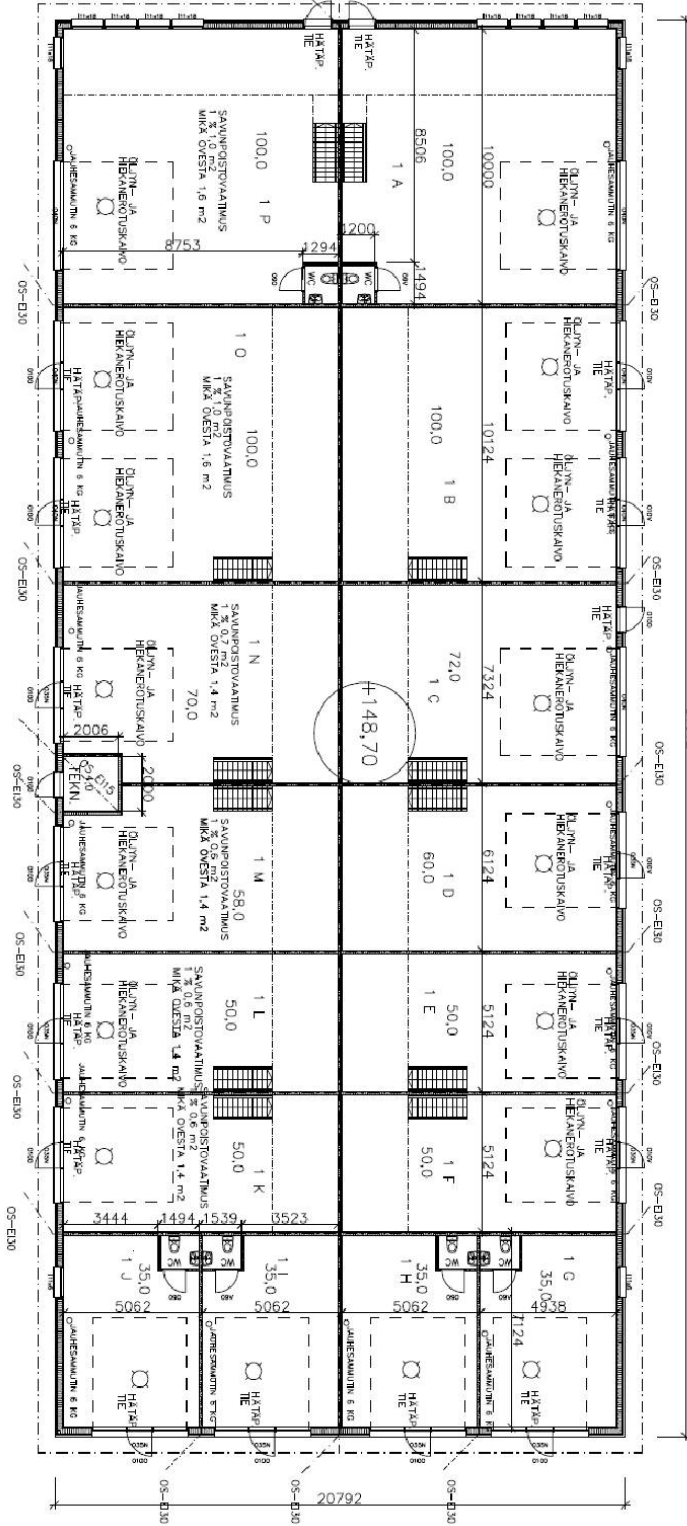

Toimitilaa Hiekkatie 1m, 33470 Ylöjärvi

Ei mittakaavassa