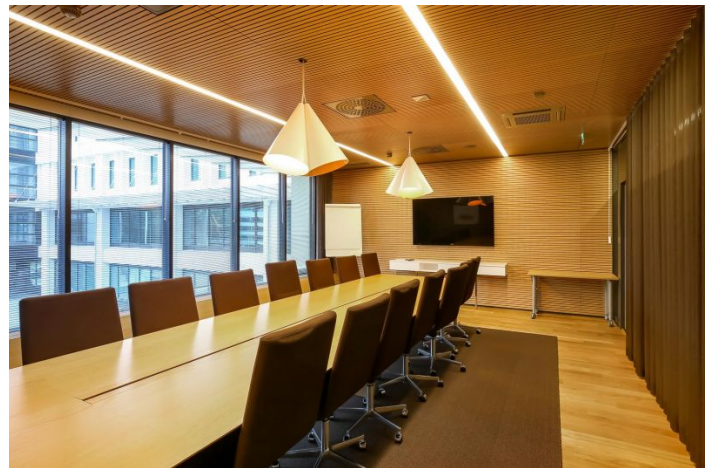

Toimitilaa Revontulentie 7, 02100 Espoo