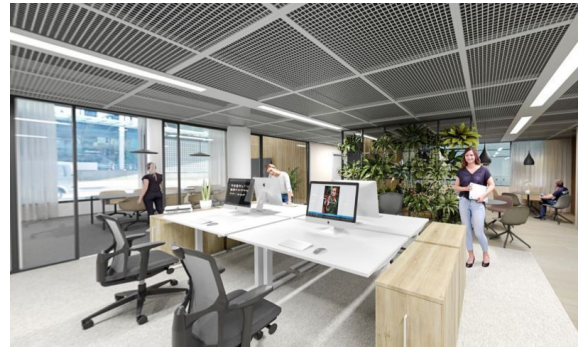

Toimitilaa Televisiokatu 4, 00240 Helsinki

Vuokrataan

Business Center Pasilan Linkkiä ei voi olla huomaamatta. Se sijaitsee näkyvällä paikalla Länsi-Pasilassa Kauppakeskus Triplan vieressä. Pasilan Linkki on suunniteltu täyttämään kokonaisvaltaisesti käyttäjäryityksen ja siellä työskentelevien ihmisten tarpeet. Talossa on avotilaa ja/tai huonetoimistoa aina käyttäjän tarpeiden mukaan. Linkissä yhdistyvät kaikki, mitä vaaditaan hyvältä toimitilalta: sijainti, yhteydet, edustavuus, ergono...

Toimitilaa Televisiokatu 4, 00240 Helsinki

Yleiskuvaus

Business Center Pasilan Linkkiä ei voi olla huomaamatta. Se sijaitsee näkyvällä paikalla Länsi-Pasilassa Kauppakeskus Triplan vieressä. Pasilan Linkki on suunniteltu täyttämään kokonaisvaltaisesti käyttäjäryityksen ja siellä työskentelevien ihmisten tarpeet. Talossa on avotilaa ja/tai huonetoimistoa aina käyttäjän tarpeiden mukaan. Linkissä yhdistyvät kaikki, mitä vaaditaan hyvältä toimitilalta: sijainti, yhteydet, edustavuus, ergonomia, muunneltavuus ja palvelut. Pasilan Linkissä on laaja palveluvalikoima ja sen joustavat toimitilat muovautuvat organisaatiosi tarpeisiin. Palvelukokonaisuus pitää sisällään aulapalvelun, kahvilan ja ravintolan, kokouspalvelut sekä kuntosalin.