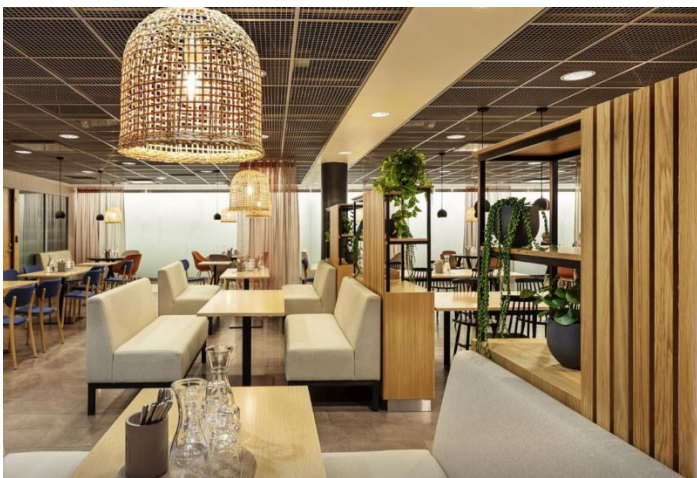

Toimitilaa Televisiokatu 4, 00240 Helsinki