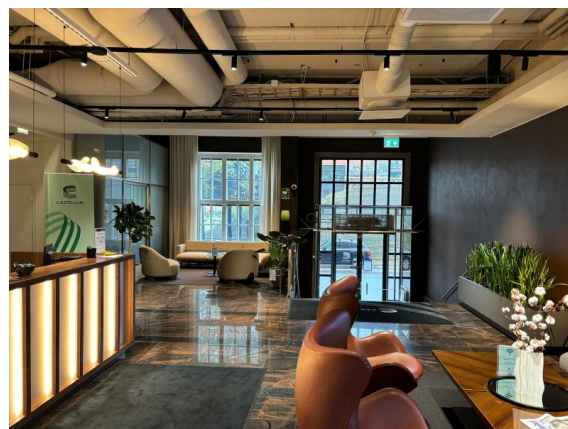

Tilatyyppi

Toimistotilaa	678 m²
Yhteensä	678 m²