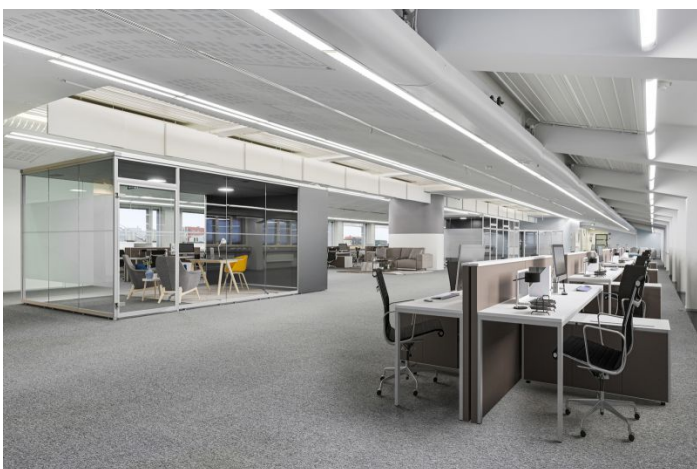

Toimitilaa Lautatarhankatu 6, 00580 Helsinki