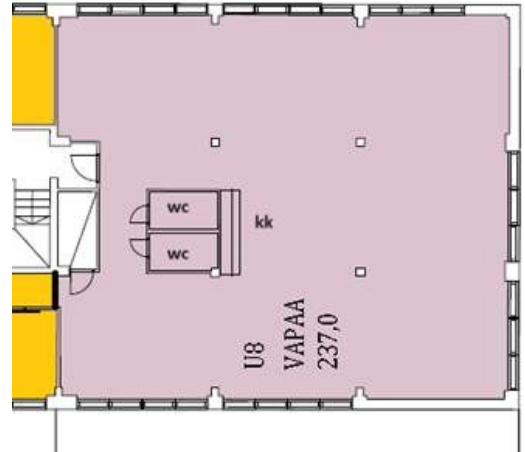

### Vuokrataan

Moderni ja avara 237 m<sup>2</sup> toimistotila Kutomo Business Parkissa, hyvien kulkuyhteyksien varrella Pitäjänmäessä.

#### Tilatyyppi

Toimistotilaa	237 m <sup>2</sup>
Yhteensä	237 m <sup>2</sup>

#### Kiinteistö

Tilaan voidaan tarvittaessa lisätä myös 22 m<sup>2</sup> neuvottelutila. Pieni keittokomero, 2 x WC-tilat ja avotilaa. Näkymät Talin golfkentälle päin.

Hyvät kulkuyhteydet ja tavarahissiyhteys lastauslaiturilta.