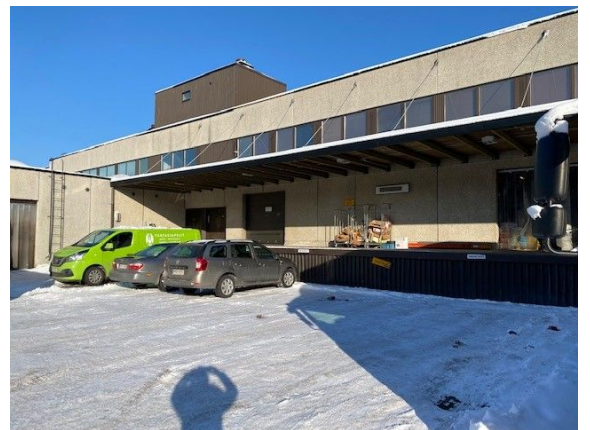

Toimitilaa Putkitie 6, 00880 Helsinki

Myydään

Myydään tuotanto-/varasto-/liiketila kiinteistö Roihupellosta

Tilatyyppi

Tuotantotilaa	6350 m ²
Varastotilaa	6350 m ²
Yhteensä	6350 m ²

Tilan tarjoaja

Comreal Oy LKV

p. 050 534 8001, p. 050 647 92
anna-maija.hypponen@comreal.fi
<http://www.comreal.fi>

Toimitilaa Putkitie 6, 00880 Helsinki

Kiinteistö

Myydään Roihupellosta 6350 m² monitoimikiinteistö, jossa useita vuokrasopimuksia. Sijaitsee Helsingin Kaupungin vuokratontilla 4700 m² kaavamerkintä T. Tontinvuokrasopimus 2045 saakka. Kiinteistö on kaukolämmössä. Hyvä tuotto kauppahinnalla, soita ja kysy lisää.