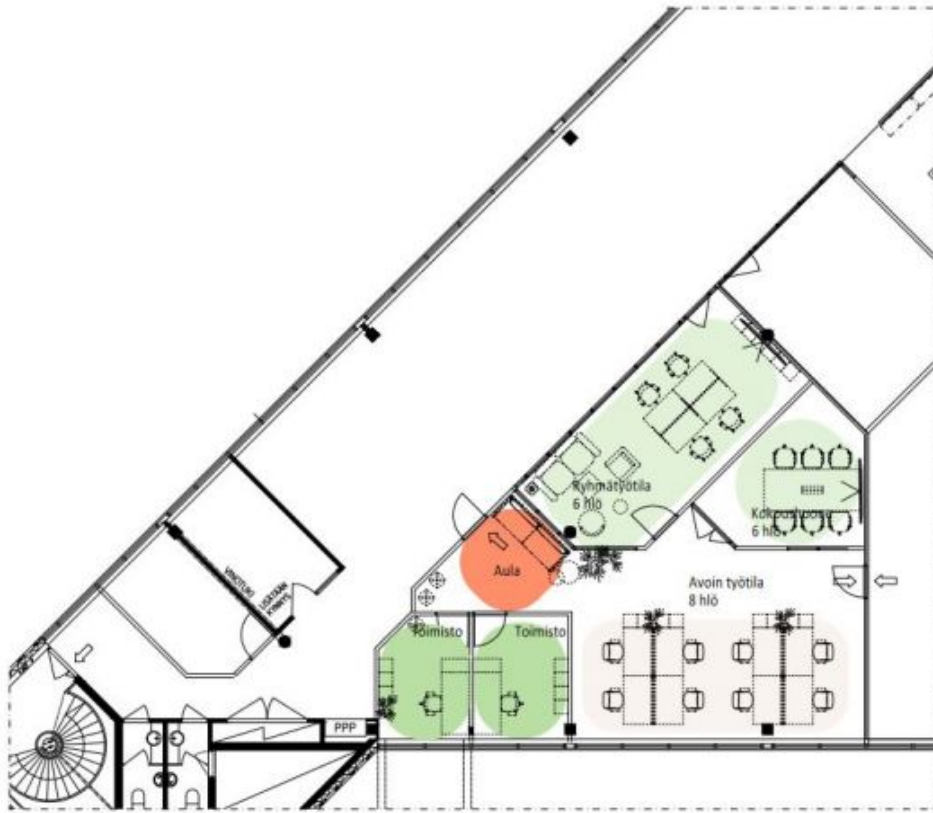

4 KRS
Toimisto 041
Yhteensä 499 m²

Henkilömäärä: 39
Tilatehokkuus: 12,5 m²/hlö
Työpisteen koko: 1400-1600 x 800 mm

- Avotyöskentelytila
38 työpisteitä
- Neuvottelutilat
3 kpl
- Puh.-/Vet.tilat
- Toimistot
1 kpl
- Aula, taukotila
- Wc-tila 2 kpl
- Yleiset tilat

Toimistot
4kpl

Mittakaava 1:150

(Käsitöet viitteellisiä)

Pohjunnaiset ←

Toimitilaa Karaportti 5, 02610 Espoo

Karaportti
Karaportti 5
02610, Espoo

4 KRS
Toimisto 04C
Yhteensä 128 m²

Henkilömäärä: 10
Tilatehokkuus: 12,8 m²/hlö
Työpisteiden koko: 1400-1600 x 800 mm