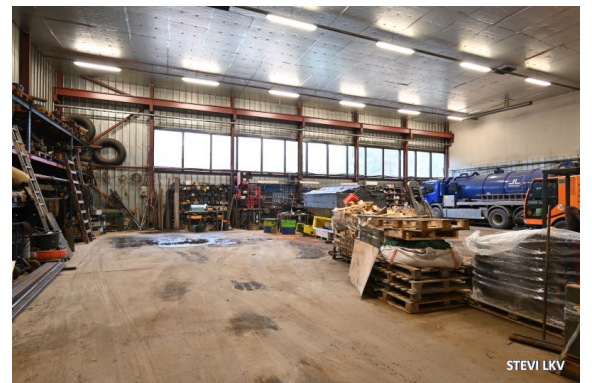

Toimitilaa Lampitie 16, 21120 Raisio

Myydään

Hallitilaa / Varastotilaa *Toimistot *Iso piha *Isot ovet *Paljon ovia

Tilatyypit

| | |
|---------------|---------------------|
| Toimistotilaa | 100 m ² |
| Liiketilaa | 580 m ² |
| Näyttelytilaa | 580 m ² |
| Tuotantotilaa | 420 m ² |
| Varastotilaa | 420 m ² |
| Työtilaa | 420 m ² |
| Tontti | 3751 m ² |
| Yhteensä | 580 m ² |

Kiinteistö

Hallitilaa / Varastotilaa *Toimistot *Iso piha *Isot ovet *Paljon ovia

Loistavien kulkuyhteyksien äärellä liiketilaa / hallitilaa / varastotilaa Raisiossa, Naantalın läheisyydessä.

Hallin kerrosala piirrustusten mukaan 580 k-m², rakennusoikeutta jäljellä 1295 k-m².

Vapautuminen sopimuksen mukaan (kerro mieleinen muuttoajankohta).

Lämmintä ja korkeaa hallitilaa 420m². Isot ovet (korkeus 4,9m & leveys 3,6m²).

Toimisto & sosiaalitiloja yläkerrassa n. 70m² & alakerrassa n. 65m².

Hallissa useita sähköpistokkeita, rasvamonttu & lattiakaivoja.

Iso piha-alue, joka on osittain asfaltoitu.

Kiinteistöllä kameravalvonta.

Sähkö ja vesi ovat kulutuksen mukaan.
Öljylämmitys on kulutuksen mukaan.