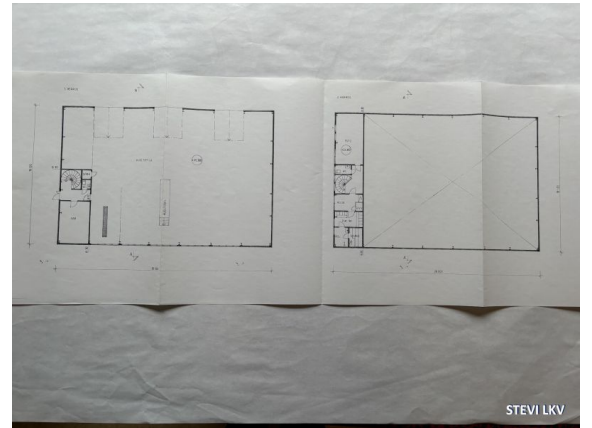

Toimitilaa Lampitie 16, 21120 Raisio

Myydään

Hallitilaa / Varastotilaa *Toimistot *Iso piha *Isot ovet *Paljon ovia

Tilatyypit

| | |
|---------------|---------------------|
| Toimistotilaa | 100 m ² |
| Liiketilaa | 580 m ² |
| Näyttelytilaa | 580 m ² |
| Tuotantotilaa | 420 m ² |
| Varastotilaa | 420 m ² |
| Työtilaa | 420 m ² |
| Tontti | 3751 m ² |
| Yhteensä | 580 m ² |

Kiinteistö

Hallitilaa / Varastotilaa *Toimistot *Iso piha *Isot ovet *Paljon ovia

Loistavien kulkuyhteyksien äärellä liiketilaa / hallitilaa / varastotilaa Raisiossa, Naantalın läheisyydessä.

Hallin kerrosala piirrustusten mukaan 580 k-m², rakennusoikeutta jäljellä 1295 k-m².

Vapautuminen sopimuksen mukaan (kerro mieleinen muuttoajankohta).

Lämmintä ja korkeaa hallitilaa 420m². Isot ovet (korkeus 4,9m & leveys 3,6m²).

Toimisto & sosiaalitiloja yläkerrassa n. 70m² & alakerrassa n. 65m².