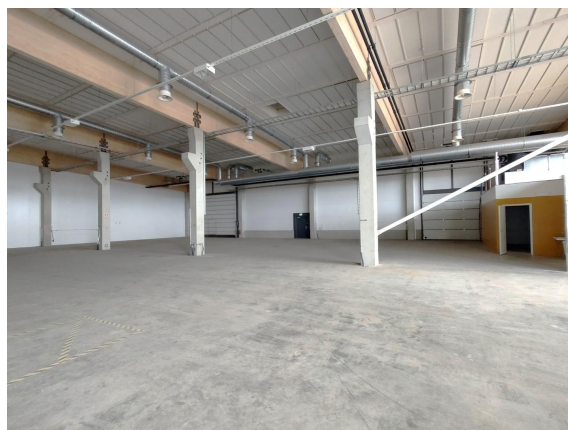

Kiinteistö

Näyttävä liike- ja myymälätila 500 m² Gneissikuja 1, Vaasa

Gneissikuja 1 sijaitsee Vaasan Kivihaan vilkkaalla kaupallisella alueella. Kivihaan alue on yksi Pohjanmaan suurimmista kaupallisista keskittymistä ja Vaasan toiseksi tärkein liikealue keskustan jälkeen. Alueella toimii monia suuria vähittäiskaupan toimijoita. Esimerkkejä Kivihaan merkittävistä yrityksistä ovat:

K-Citymarket, joka on alueen suurin päivittäistavarakauppa. Sen tiloja on hiljattain uudistettu laajennuksen myötä, ja valikoimassa on