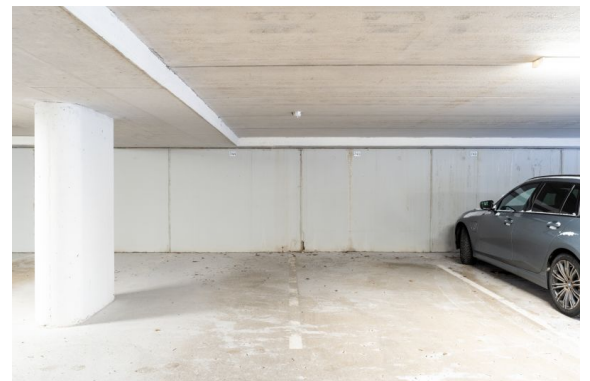

Toimitilaa Eskelinkatu 1, 20100 Turku

Vuokrataan

Vuokrataan autohallipaikka tai useita hallipaikkoja ydinkeskustasta, Linnankadun varrella sijaitsevasta pysäköintitalosta. Eskelin parkkihalli sijaitsee keskeisellä paikalla, Eskelinkatu 1:ssä, josta on kivenheitto esimerkiksi Radisson Blu Marina Palace sekä Sokos Hotel Turun Seurahuone hotelleihin. Sopimuspysäköintiin vuokrataan autopaikkoja aina 1-kerroksesta ylimpiin, 7-kerrokseen asti ja hinnoittelu määräyt...