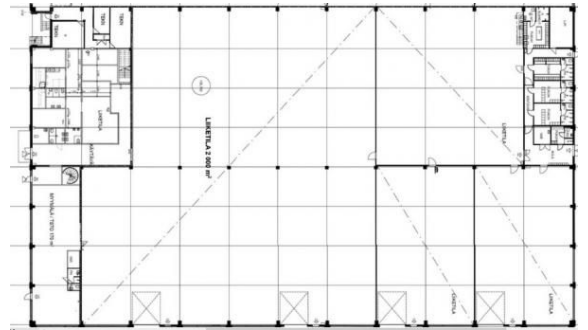

Toimitilaa Koskelontie 15, 02920 Espoo

Vuokrataan

Tilatyyppi

Liiketilaa	800 - 2000 m ²
Tuotantotilaa	800 - 2000 m ²
Varastotilaa	800 - 2000 m ²
Yhteensä	2000 m ²

Tilajako

Jaettavissa

Kiinteistö

Siistiä myymälä/hallitilaa, joka on täysin uudistettu 2019. Tila on jaettavissa kahdelle käyttäjälle alkaen 800m². Kiinteistössä toimii autoalan toimijoita, sekä kuntosali Fressi. Nyt tila on autokaupan käytössä.