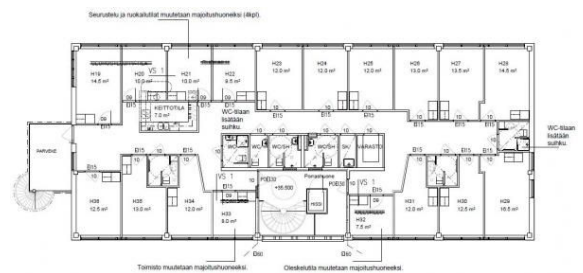

Tilan tarjoaja

TopReal

p. 09 6227 7852

info@topreal.fi

<http://www.topreal.fi>