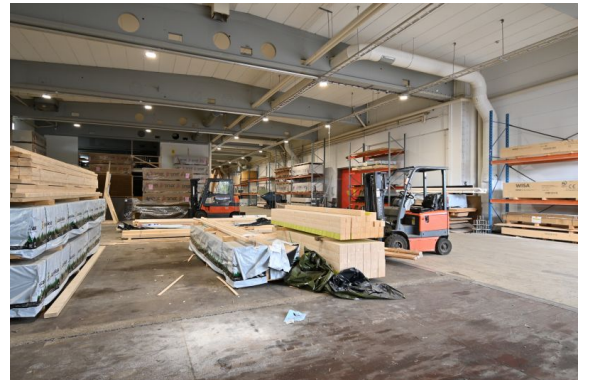

Toimitilaa Tarvasjoentie 25, 21380 Aura

Vuokrataan

Liiketilaa / Tuotantotila / Hallitilaa 400-3000m² *Toimistot *Isoja nosto-ovia *Kysy lisää Stevi 0400 999 900

Tilatyyppi

Toimistotilaa	15 - 250 m²
Liiketilaa	400 - 3000 m²
Näyttelytilaa	400 - 3000 m²
Tuotantotilaa	400 - 3000 m²
Varastotilaa	400 - 3000 m²
Työtilaa	400 - 3000 m²
Yhteensä	400 - 3000 m²

Tilajako

Jaettavissa - Kerro tarve, niin räätälöidään ja remontoidaan sopiva paketti.

Vuokra

Tilan tarjoaja

Stevi LKV | Kiinteistönvälitys & Vuokravälitys

p. 0400 999 900

stefan@stevilkv.com

<http://www.stevilkv.com>