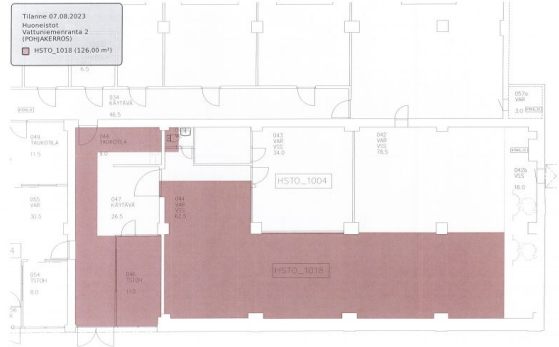

Toimitilaa Vattuniemenranta 2, 00210 Helsinki

Vuokrataan

Tilatyyppi

Tuotantotilaa	126 m²
Varastotilaa	126 m²
Yhteensä	126 m²

Kiinteistö

Vuokrataan merellisestä Lauttasaaresta katutason varasto/tuotantotila 126 m². Tila on tällä hetkellä osa isompaa kokonaisuutta, joka jaetaan omaksi tilakseen.

Pysäköinti

Vuokrattavia autopaikkoja pihalla.

Palvelut

Lounasravintola

Kulkuyhteydet

Metroasema 920 m Bussipysäkki 220 m Juna-asema 4,7 km

Tilan tarjoaja

Comreal Oy LKV

p. 040 531 3722

tuula.leikas@comreal.fi

<http://www.comreal.fi>