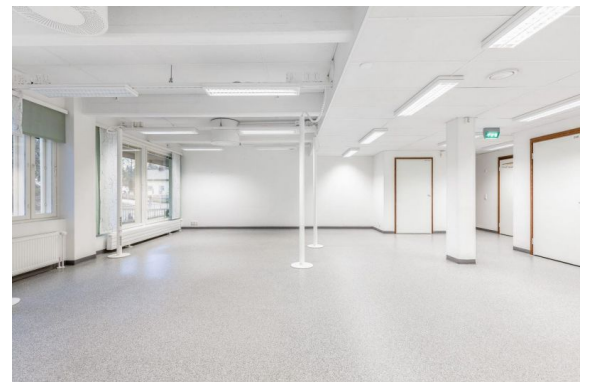

Vuokra

1200.00

Tilan tarjoaja

OP Koti Keski-Suomi Oy LKV

p. 050 575 2679

opkoti.keski-suomi@op.fi | krista.virenius-rantalaiho@op.fi