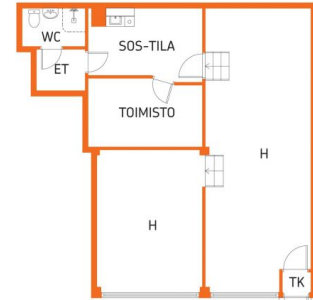

Toimitilaa Erämiehenkatu 6, 40630 Jyväskylä

POHJAKUVAAT.com

OP Koti