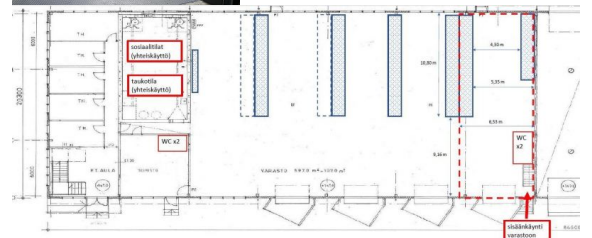

Toimitilaa Huletie 8, 40320 Jyväskylä

Vuokrataan

Nyt vuokrattavissa v. 2022 valmistuneesta rakennuksesta nykyaikaista viimeisen päälle terminaalitylää. Pinta-alahaarukka n.120-240 m². Eurolavapaikkoja 52+36 kpl, lastaussilta, erill käyntiovi. Mahdollista ostaa terminaali-/varastointipalvelut. Sommitellaan tästä hyvä ja toimiva kokonaisuus yritystoiminnallesi.

Tilatyyppe

Varastotilaa	130 m ²
Yhteensä	130 m ²

Tilan tarjoaja

OP Koti Keski-Suomi Oy LKV

p. 050 550 8945

opkoti.keski-suomi@op.fi | janne.kotamaki@op.fi

Toimitilaa Huletie 8, 40320 Jyväskylä

Muuta