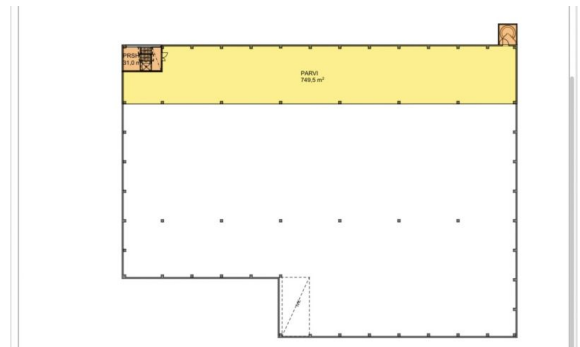

Tilajako

Jaettavissa

Tilan tarjoaja

Comreal Oy LKV

p. 050 647 92

julius.kuismin@comreal.fi

<http://www.comreal.fi>