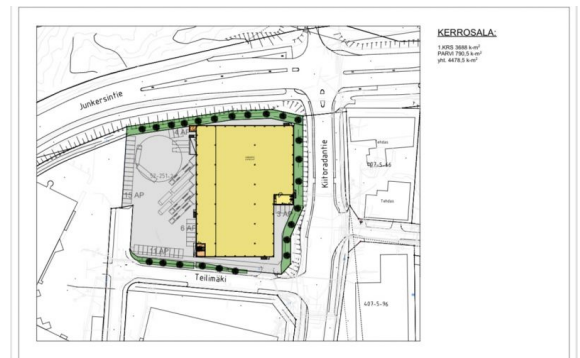

Tilajako

Jaettavissa

Tilan tarjoaja

Comreal Oy LKV

p. 050 647 92

julius.kuismin@comreal.fi

<http://www.comreal.fi>