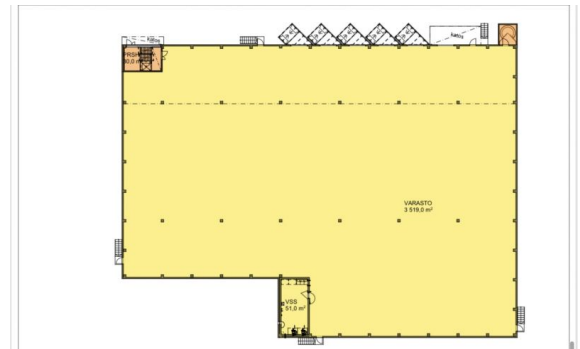

Tilajako

Jaettavissa

Tilan tarjoaja

Comreal Oy LKV

p. 050 647 92

julius.kuismin@comreal.fi

<http://www.comreal.fi>