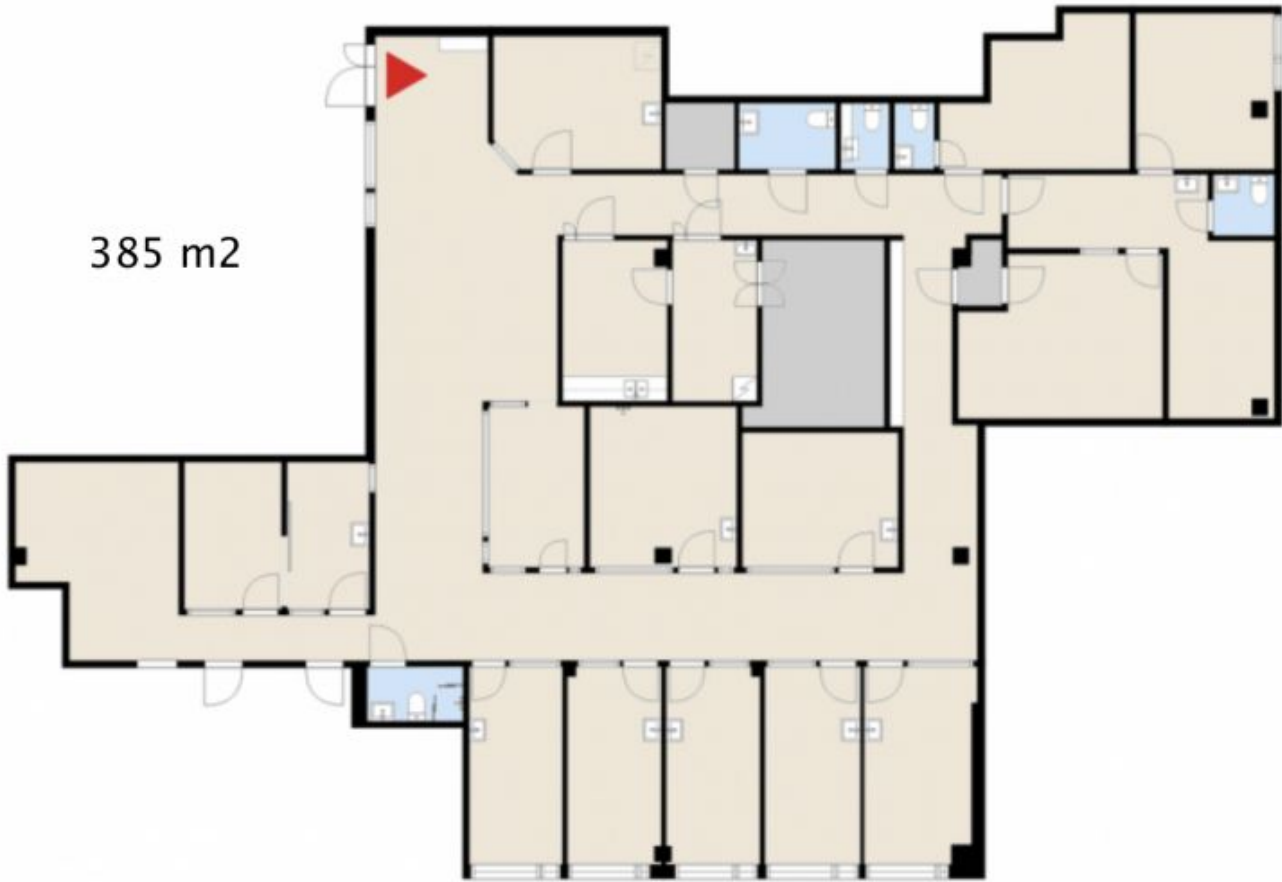

Toimitilaa Länsituuli Västanvinden 1, 02100 Espoo