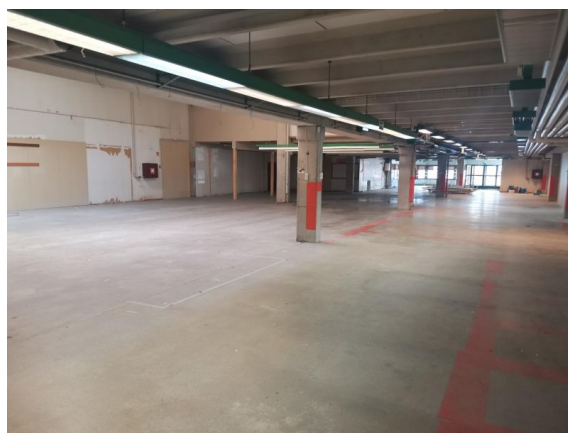

Toimitilaa Liisanlehdontie 2, 65380 Vaasa

Vuokrataan

Varasto, tuotantotila 1100m²

Tilatyyppi

Liiketilaa	300 - 800 m²
Tuotantotilaa	300 - 800 m²
Varastotilaa	300 - 800 m²
Yhteensä	300 - 800 m²