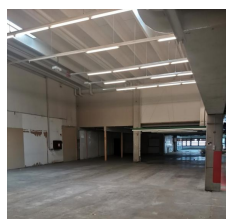

Tilatyyppi

Liiketilaa	300 - 800 m²
Tuotantotilaa	300 - 800 m²
Varastotilaa	300 - 800 m²
Yhteensä	300 - 800 m²