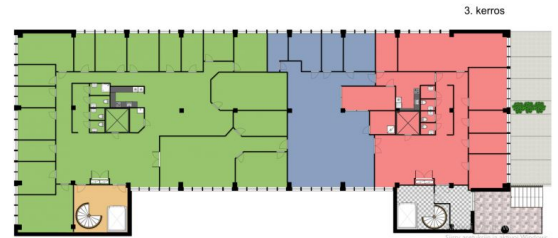

Pysäköinti

Kiinteistön edessä on oma parkkialue sekä parkkihalli josta on

Tilan tarjoaja

Comreal Oy LKV

p. 0400 415 909
nico.bjorkbacka@comreal.fi
<http://www.comreal.fi>