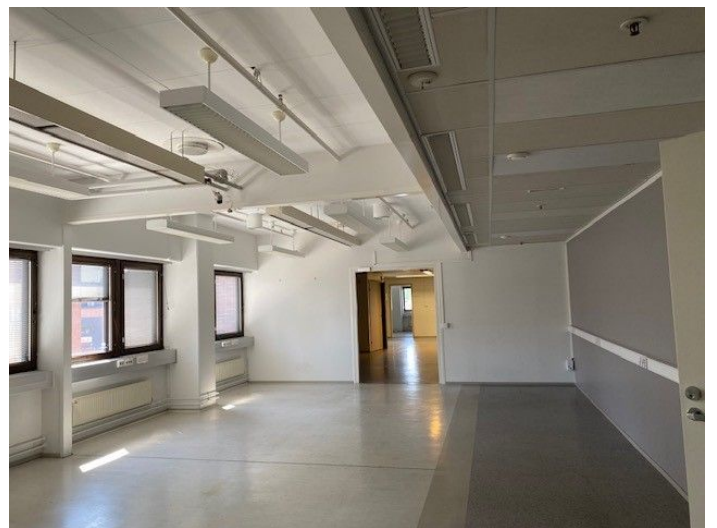

Toimitilaa Niittyläntie 5, 00620 Helsinki