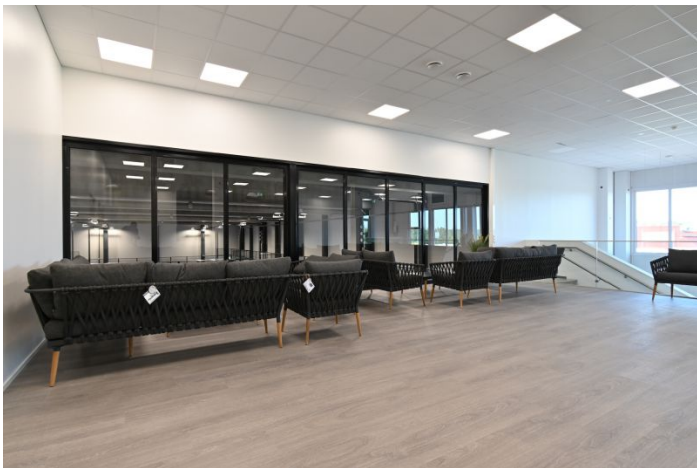

Toimitilaa Piilipuunkatu 1, 21200 Raisio