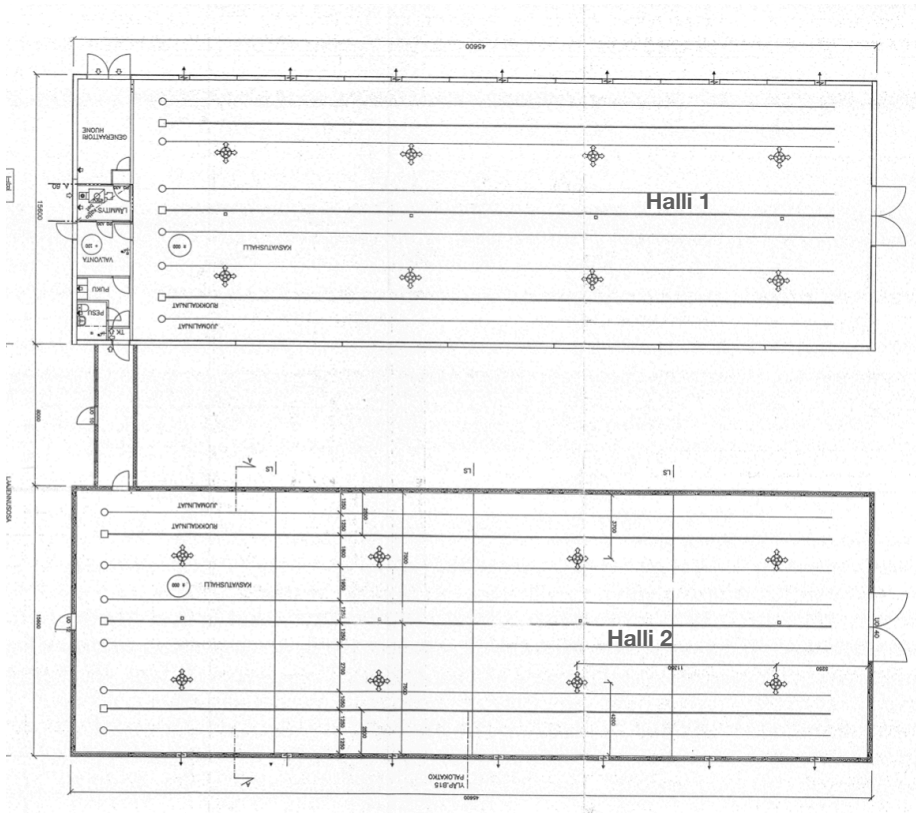

Toimitilaa Hamarintie 138, 60200 Seinäjoki