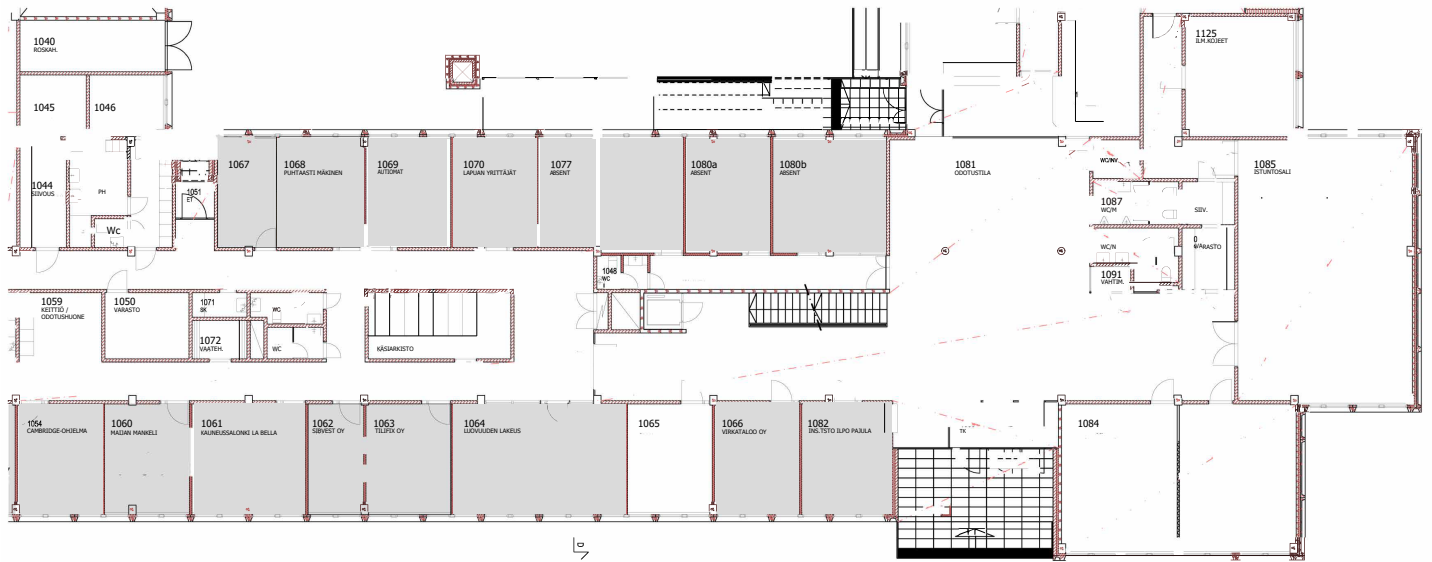

Toimitilaa Lassilantie 12, 62100 Lapua