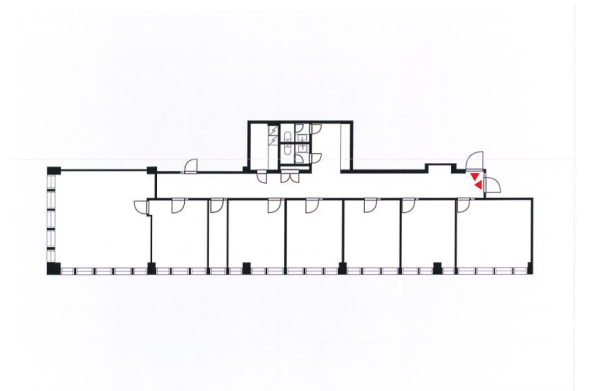

Palvelut

Ahti Business Parkissa vuokralaiset ja vieraat toivottaa tervetulleeksi

Tilan tarjoaja

Comreal Oy LKV

p. 040 531 3722

tuula.leikas@comreal.fi

<http://www.comreal.fi>