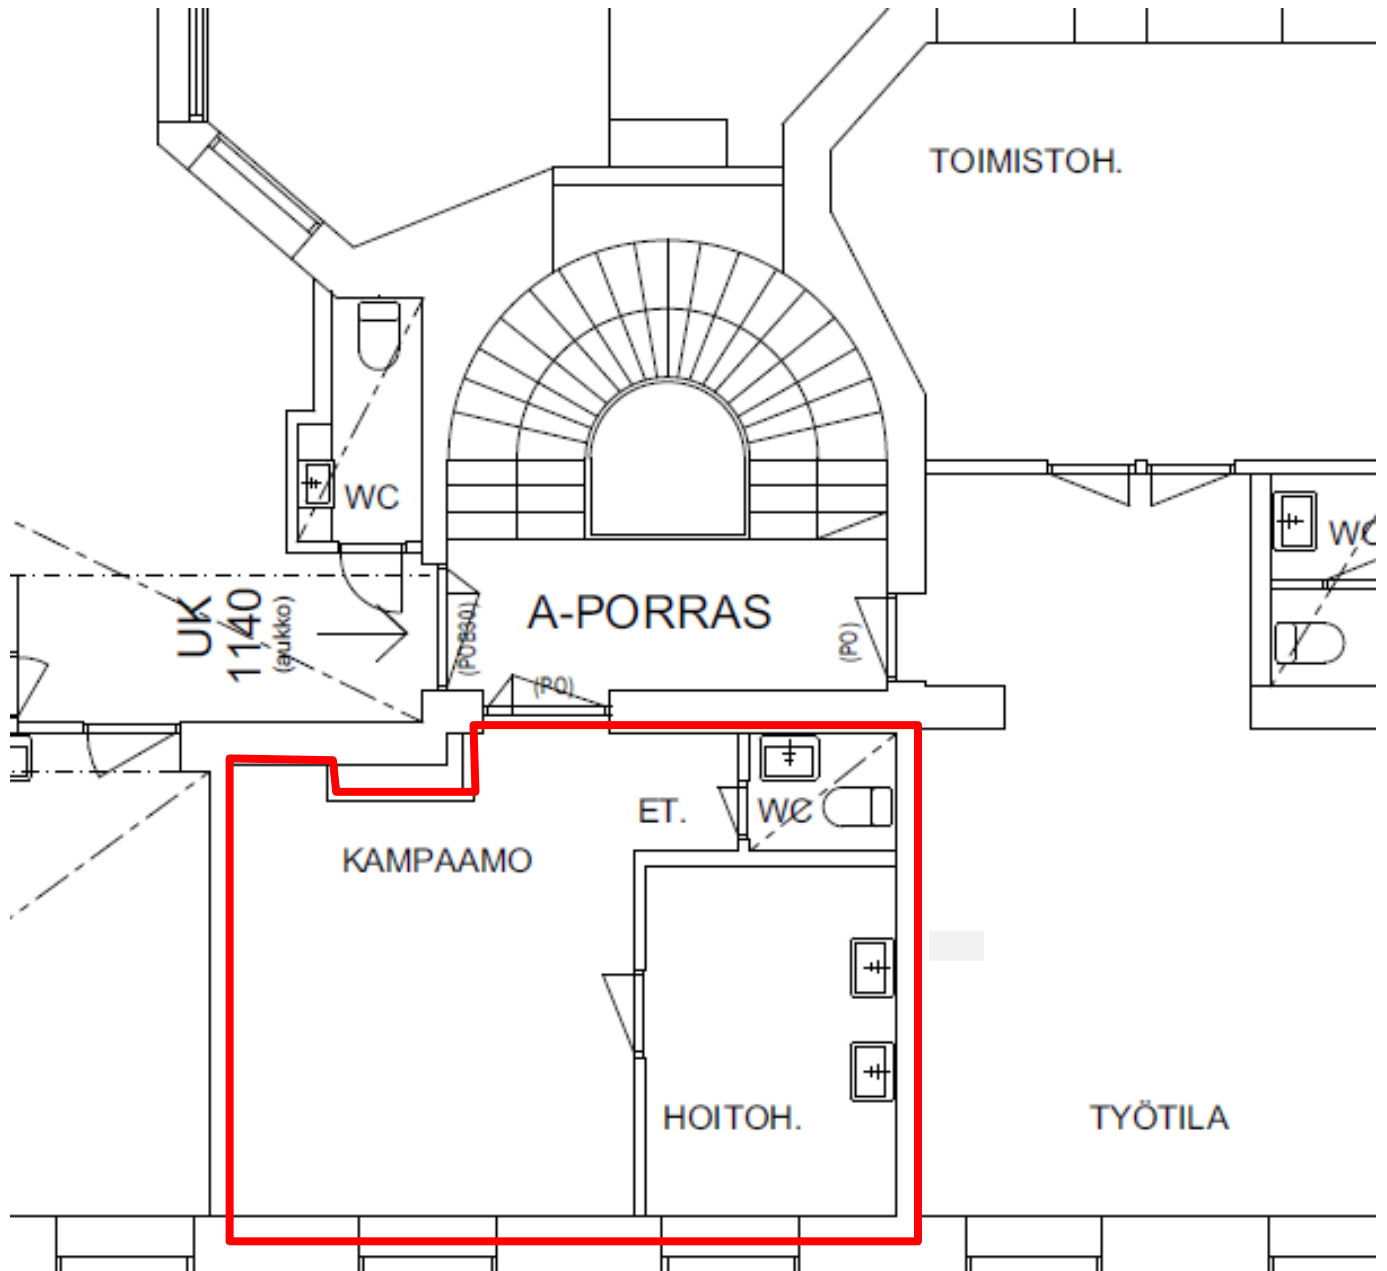

Pohjapiirros

Pohjakuva on ohjeellinen, voi poiketa todellisesta.

SUOMEN TOIMITILA OY