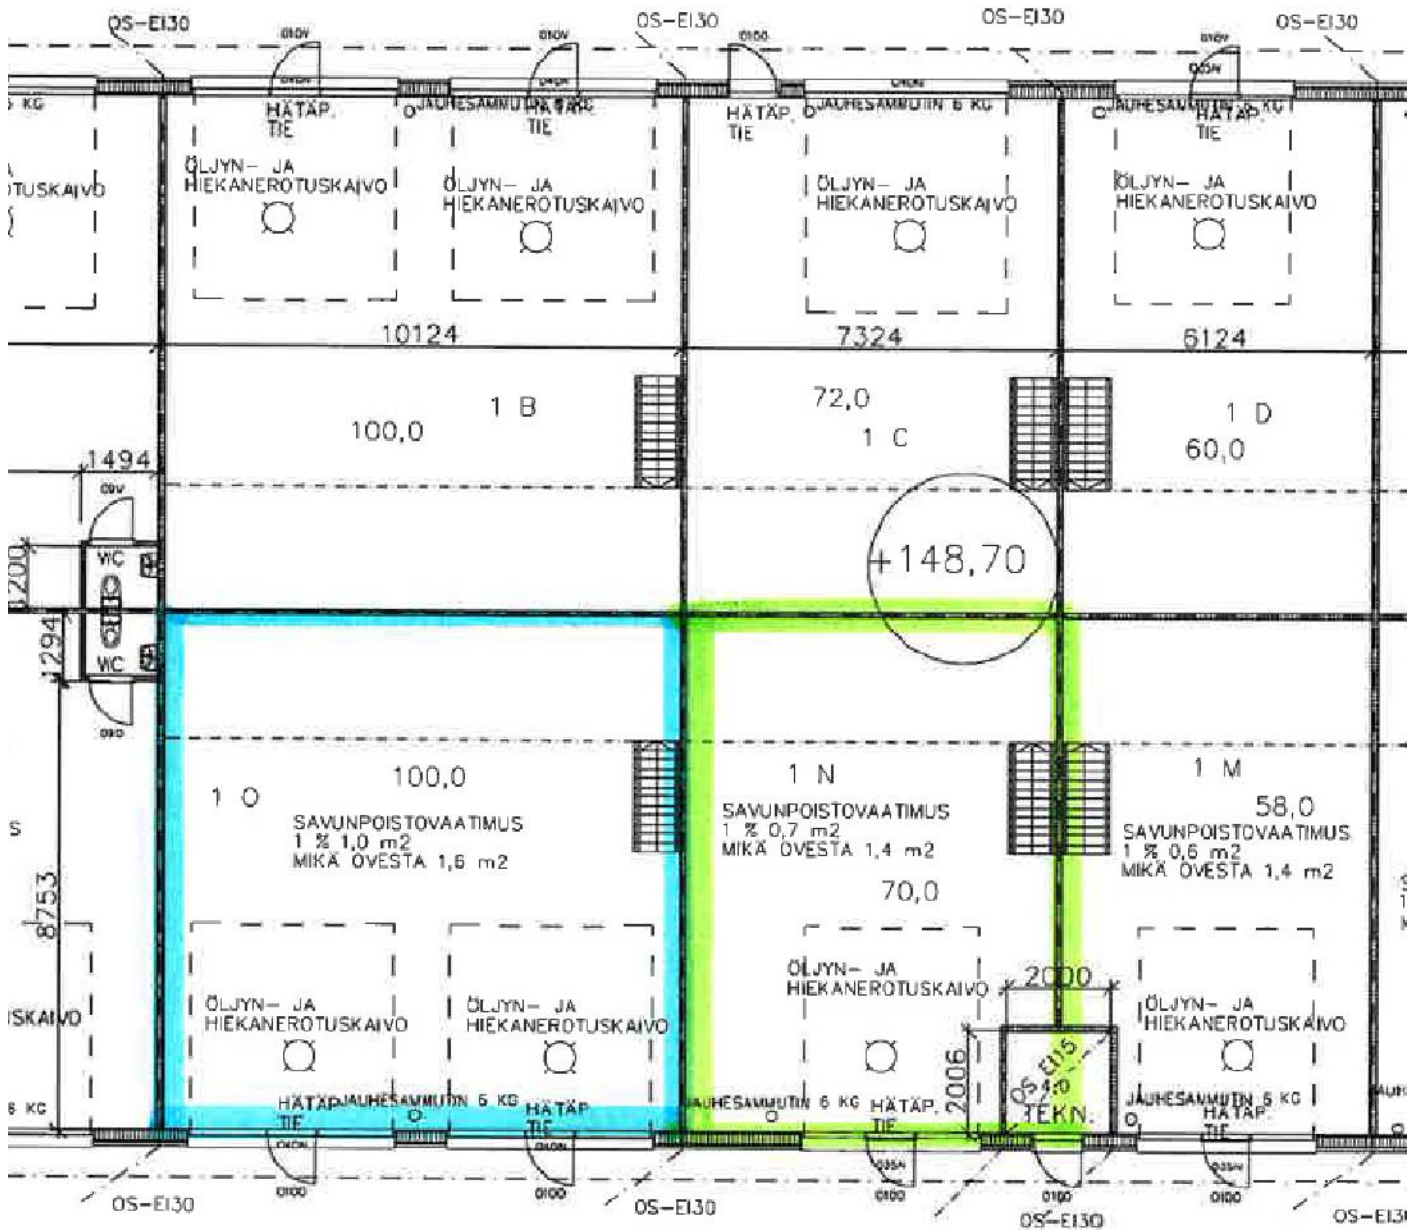

VUOKRATAAN TUOTANTO- VARASTOTILAA YLÖJÄRVI

n. 70+100 m²

Hiekkatie 1, 33470 Ylöjärvi

PINTA-ALA	70 + 100 m ²
VUOKRA	10,5€/kk /m ² + alv
VUOKRANKOROTUS	Elinkustannusindeksi, vähintään 2 % vuosittain
VUOKRAVAKUUS	Kolmen kuukauden vuokraa vastaava vakuus
VUOKRA-AIKA	Pitkäaikainen, määräaikainen
VAPAUTUMINEN	Sopimuksesta
MUUT TIEDOT	<p>Vuokrataan Ylöjärveltä Hiekkatieltä uudenveroista varasto / tuotantotilaa.</p> <p>Tilojen koot 70 m² ja 100m². Tilat voidaan yhdistää.</p> <p>Lattiakaivot joissa öljynerotus.</p> <p>Korkeus 4,8 metriä. Oven korkeus 4,2 metriä</p> <p>kaukolämmitys, vesikiertoinen lattialämmitys.</p> <p>Kummassakin yksikössä, toimisto ja sosiaalitila yläkerran parvella.</p> <p>Lattianpinnoite Mastertop.</p> <p>Aidattu alue ja piha-alue asfaltoitu.</p> <p>Voidaan vuokrata erikseen tai kokonaisuutena.</p> <p>Ei käytettävissä energiatodistusta.</p>

51612

Ei mittakaavassa

Ei mittakaavassa