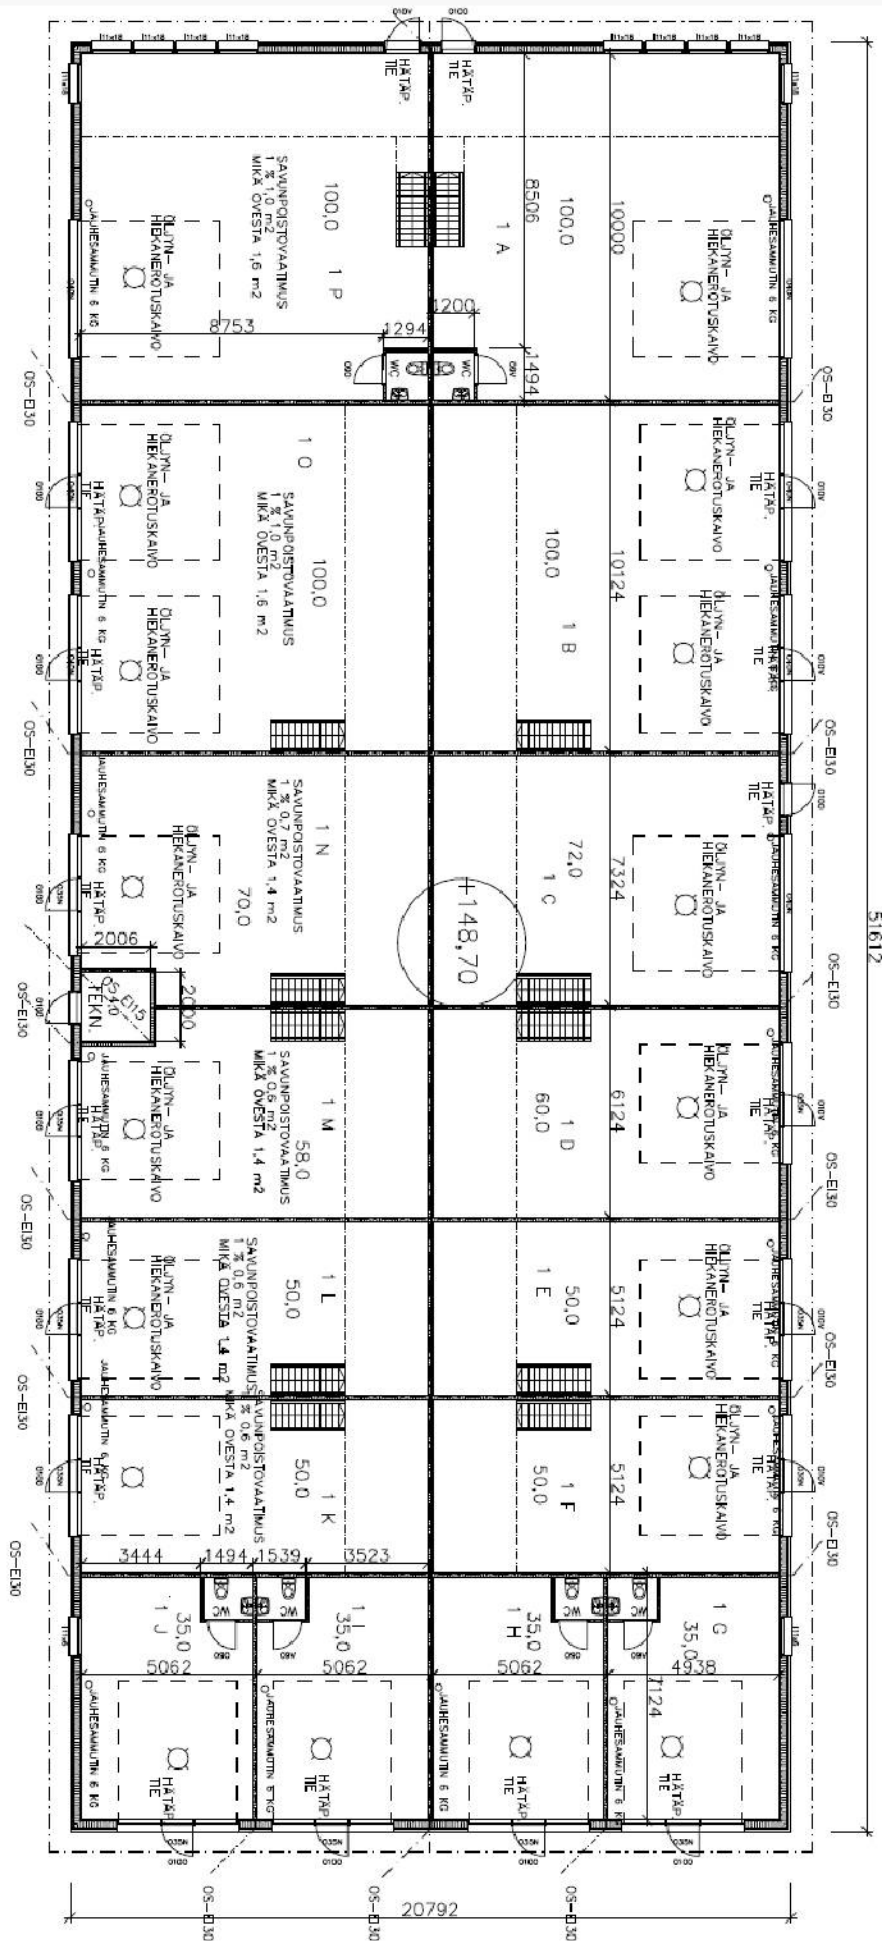

Ei mittakaavassa