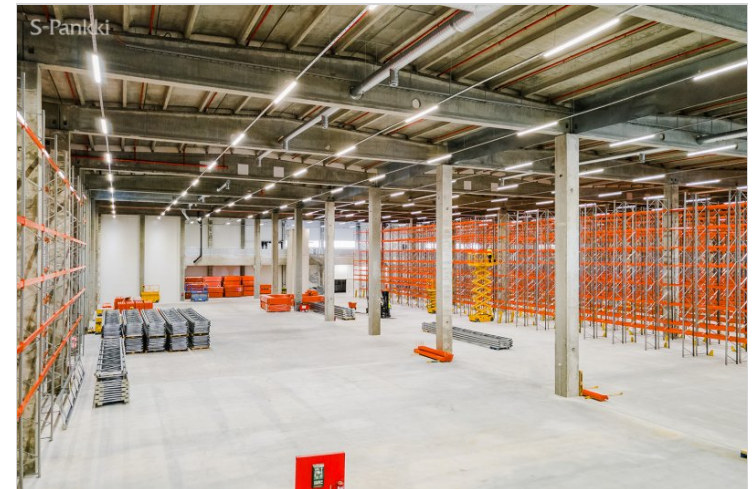

Amerinkuja

Vuokrattavat toimitilat

Varasto (tuotantotila) 14500 m² / katutaso

Etelä-Tuusulaan suunniteltu uusi ja moderni toimitilakokonaisuus on rakentamisvalmiudessa ja tilat vapaana vuokrattavaksi. Mahdollisia käyttötarkoituksia ovat varastointi, logistiikka sekä kevyt teollinen toiminta. Avaran hallin lisäksi tilassa tulee olemaan toimisto- ja sosiaalitalat. Kiinteistön laaja tontti mahdollistaa joustavan liikkumisen piha-alueella raskaalla kalustolla sekä pysäköintitilat henkilöautoille.

Kiinteistö valmistuu noin 14 kuukauden kuluessa rakentamisen aloittamisesta. Tilat osoitetaan ensisijaisesti yhdelle käyttäjälle, mutta ovat tarvittaessa jaettavissa 2–4 käyttäjälle. Tulevalla vuokralaisella on mahdollisuus vaikuttaa suunnitelmiin.

Amerinkujan kiinteistö rakennetaan Etelä-Tuusulaan erinomaisten liikenneyhteyksien äärelle Tuusulan Itäväylälle, Tuusulanväylän välittömään läheisyyteen. Kehä III:lle ajaa 10 minuutissa, lentoasemalle vartissa ja Vuosaaren satamaan puolessa tunnissa. Tuusulan Itäväylän ja Keravan liittymän kautta on myös sujuva yhteys Lahden moottoritille.