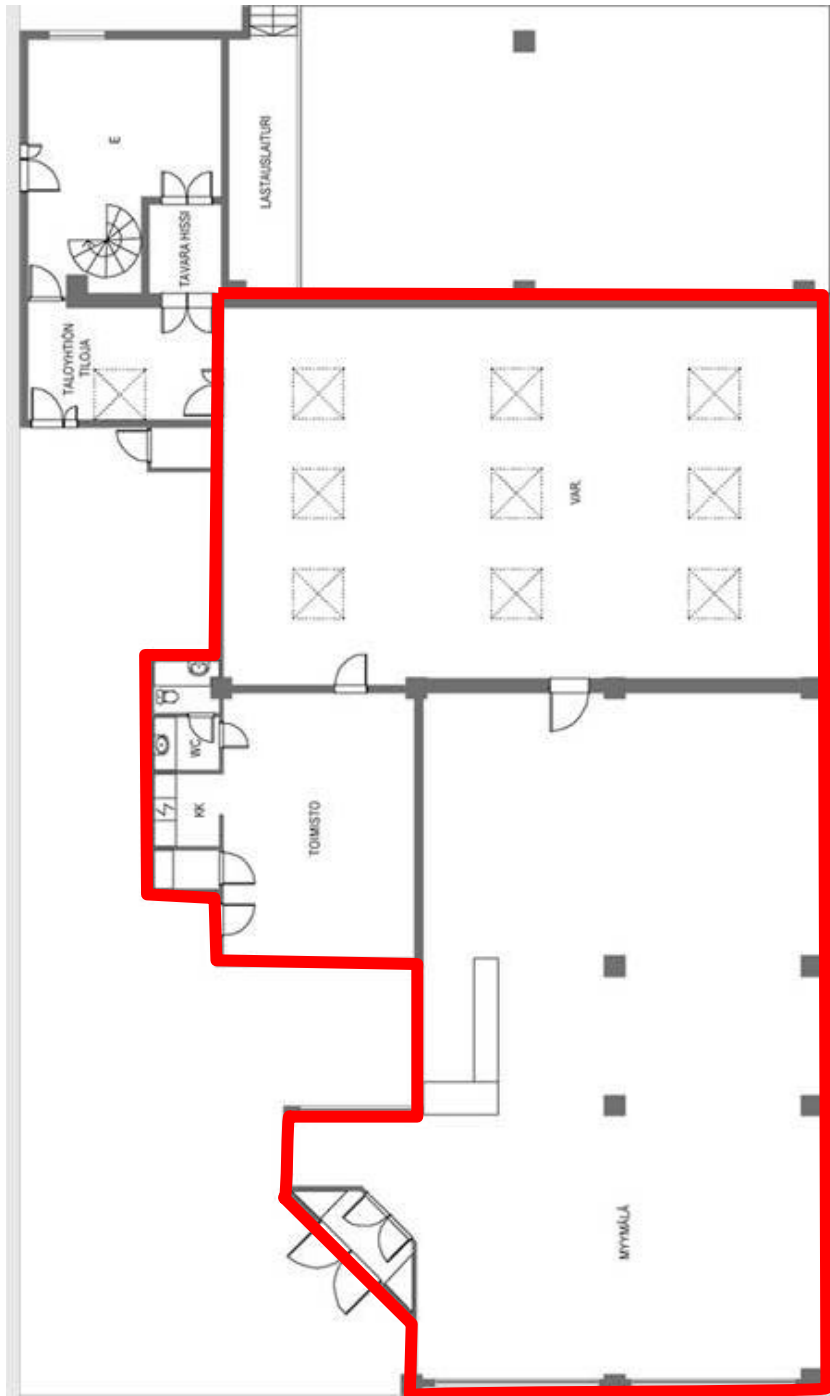

Pohjapiirros