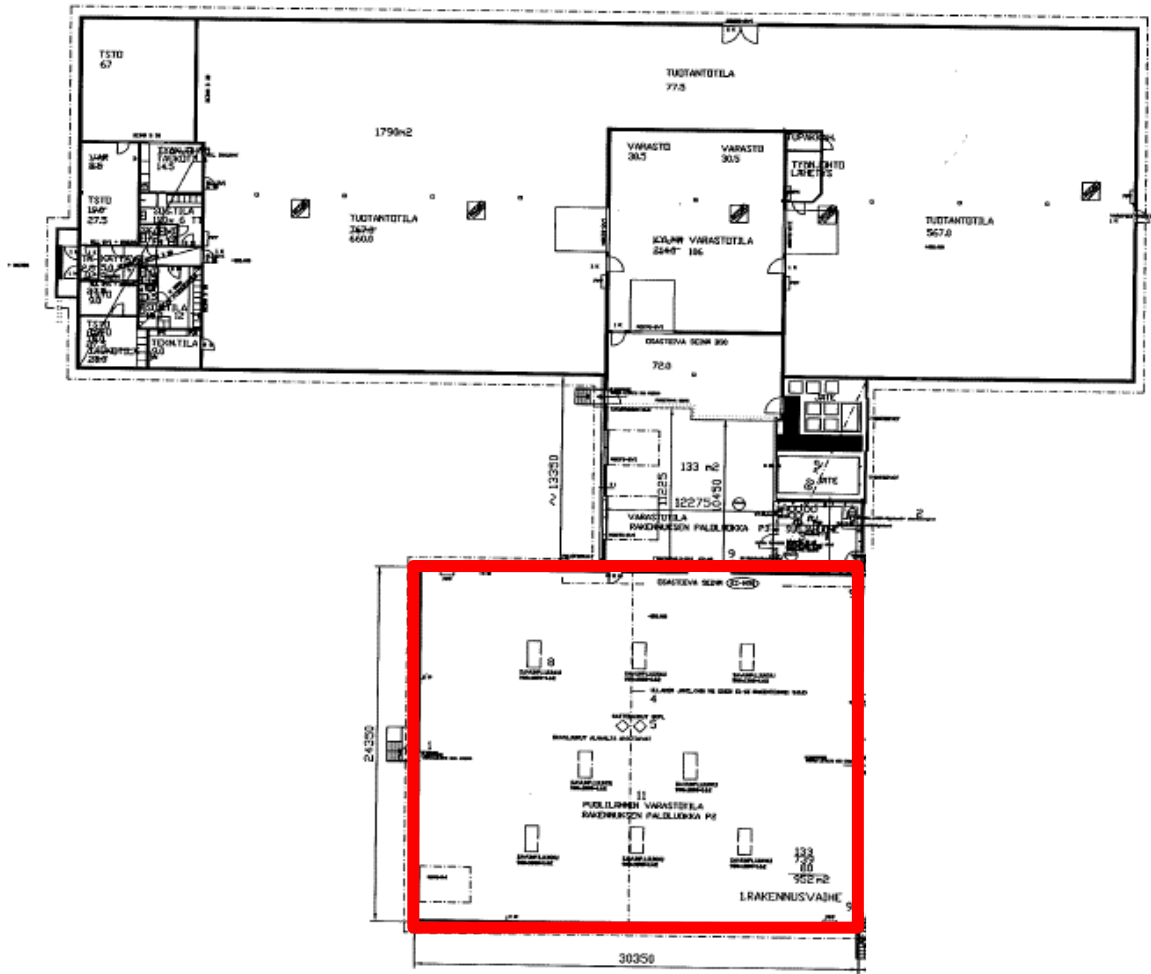

Pohjapiirros ja leikkauskuva