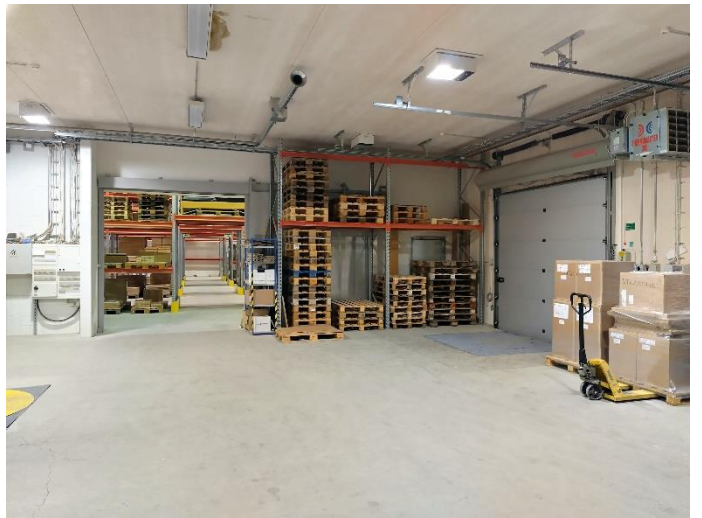

Kuvia kohteesta

SUOMEN TOIMITILA OY