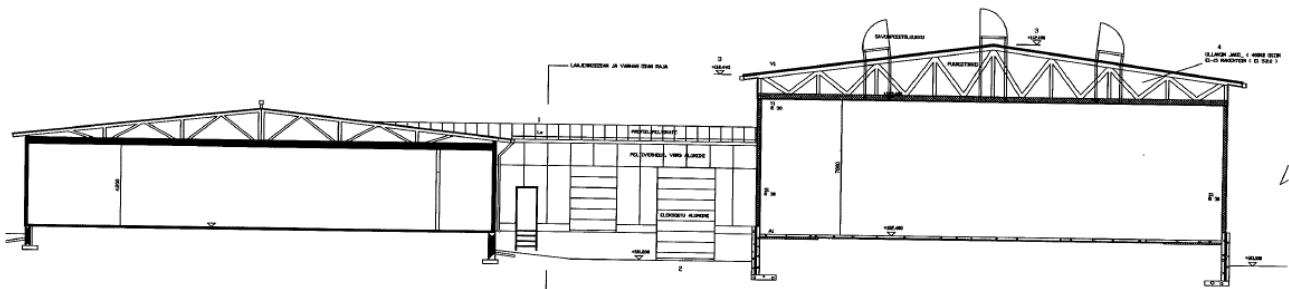

Pohjapiirros ja leikkauskuva