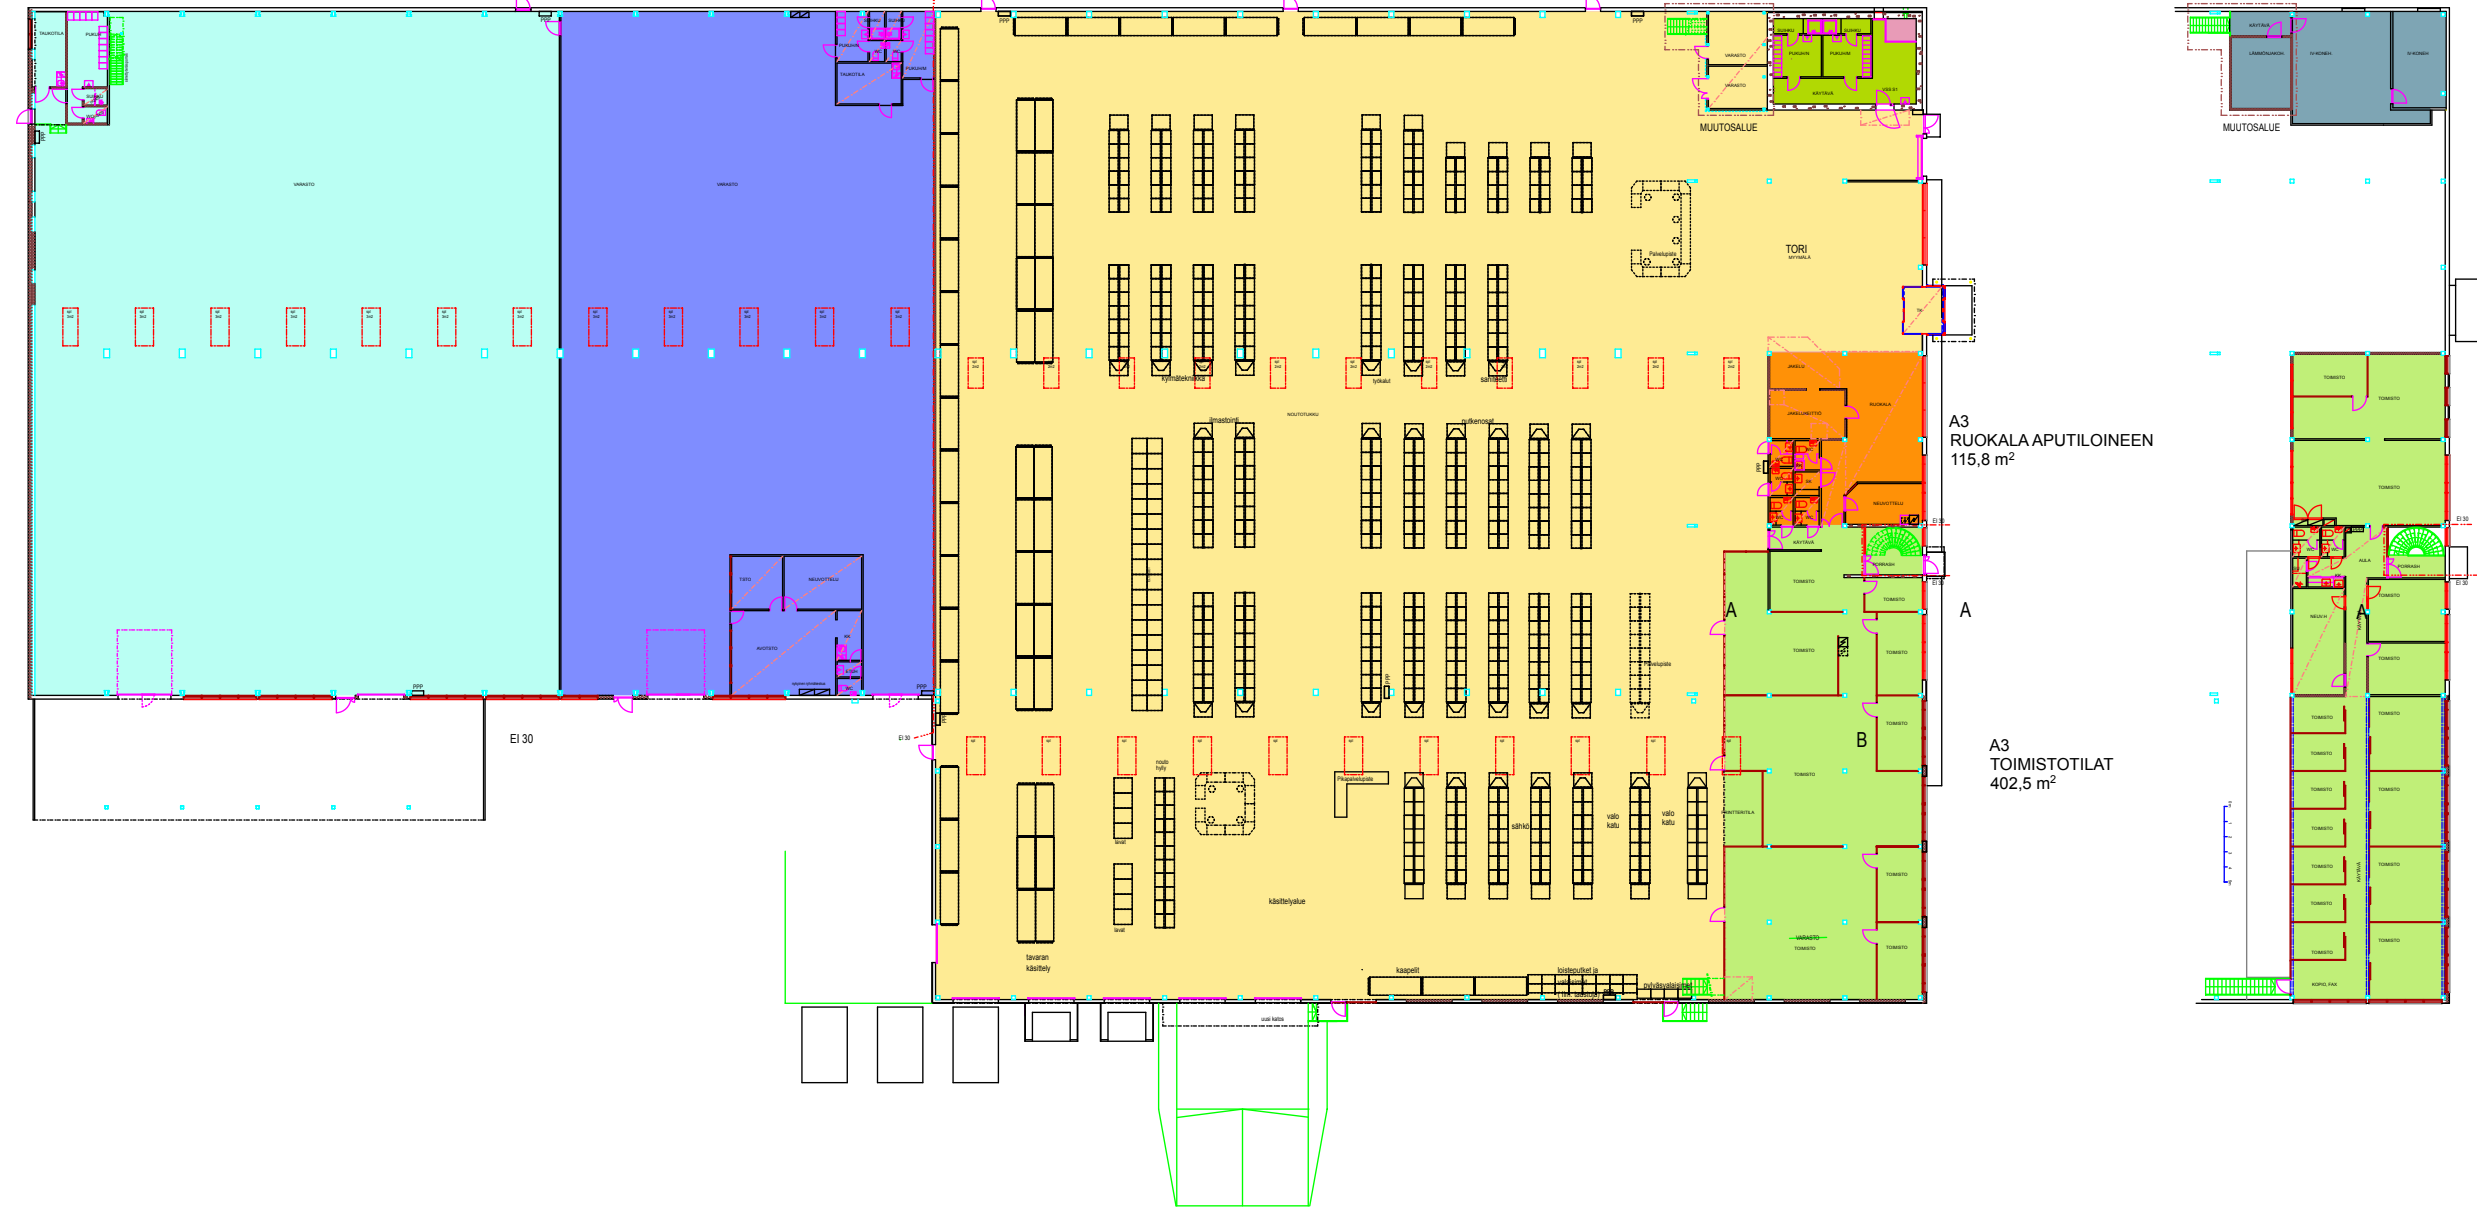

IV-KONEH.
ALA: 34,767 m²

Liikehuoneisto
A3
ALA: 4 251,943 m²

A1
TILA
1 569,5 m²

A2
TILA
1 119,3 m²

A3
MYYMÄLTILAT
3 679,1 m²

A3
SOSIAALITILAT
50,2 m²

TEKN. TILAT
ALA: 100,358 m²

A4
Liikehuoneisto
422,2 m²

1:500