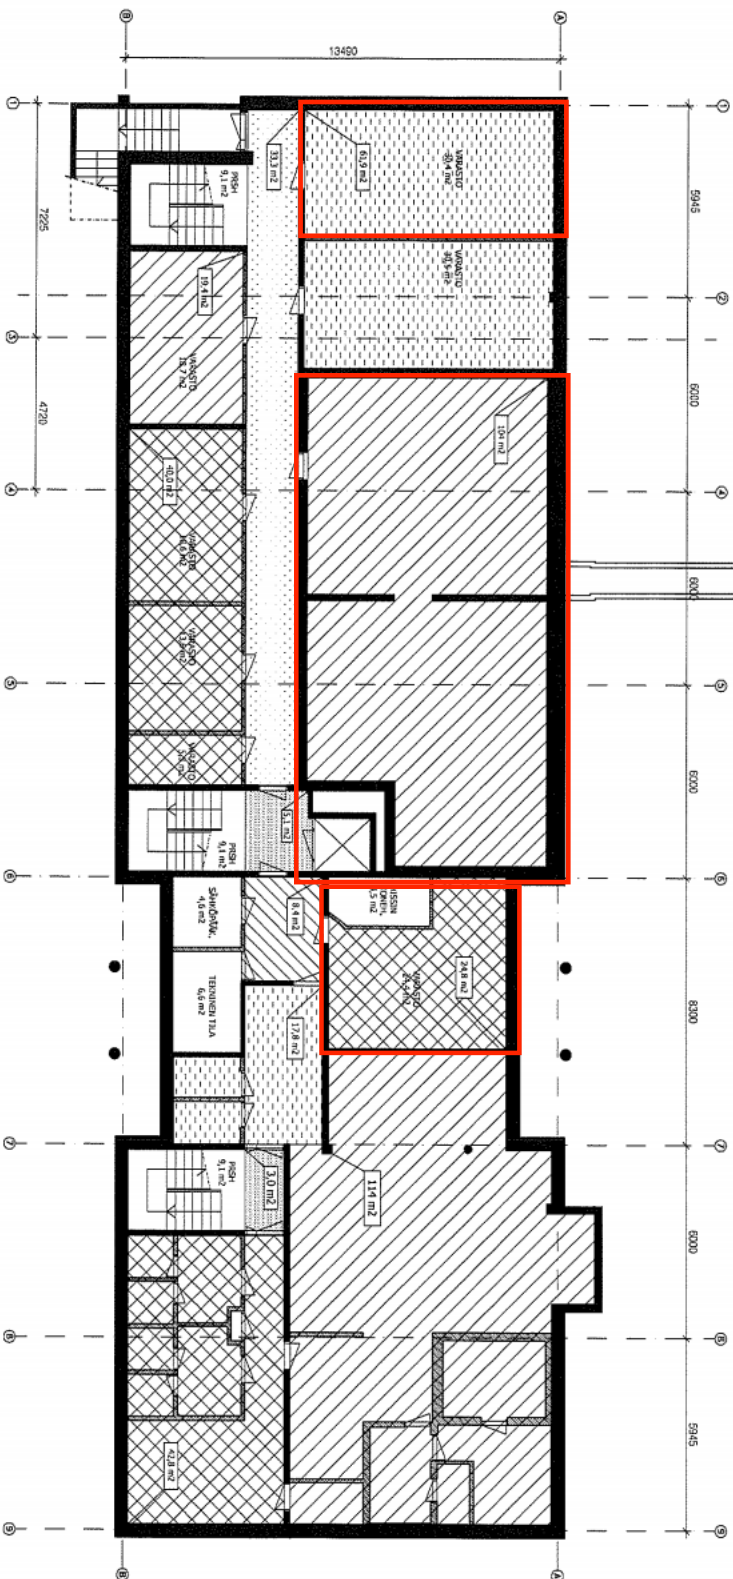

KANTAVAT SEINÄT, OSASTOIVAT SEINÄT JA LUKOSEINÄT
 VALSEINÄT

KELLARI 1:150

KELLARI MOD. 1-6

VARASTOJEN PINTAMÄÄT:

VARASTO	30,4 m ²
VARASTO	20,3 m ²
VARASTO/VSS	16,7 m ²
VARASTO	18,6 m ²
VARASTO	13,6 m ²
VARASTO	5,3 m ²

TOI. 221,1 m²

KÄYTTÄVÄ 33,3 m²

HISSIN KÄYTTÄVÄ 5,1 m²

HUONEISTOLU YHTENÄISÄ:

(HUONEISTO ERKÄNTÄVÄT JA ERKÄNTÄVÄT VALSEINÄT)
 (61,9 + 104 + 33,3 + 19,4 + 40 + 5,1)m² = 263,7 m²

KELLARI MOD. 6-9

HUONEISTOLU YHTENÄISÄ:

(HUONEISTO ERKÄNTÄVÄT JA ERKÄNTÄVÄT VALSEINÄT)
 (24,8 + 8,4 + 17,8 + 114 + 42,8 + 3,0)m² = 210,8 m²

TEKNISET TIILAT:

SÄHKÖPÄÄKESKUS	4,6 m ²
TEKNINEN TILA	6,6 m ²
HISSIN KONEHUONE	4,5 m ²
TOI.	15,7 m ²