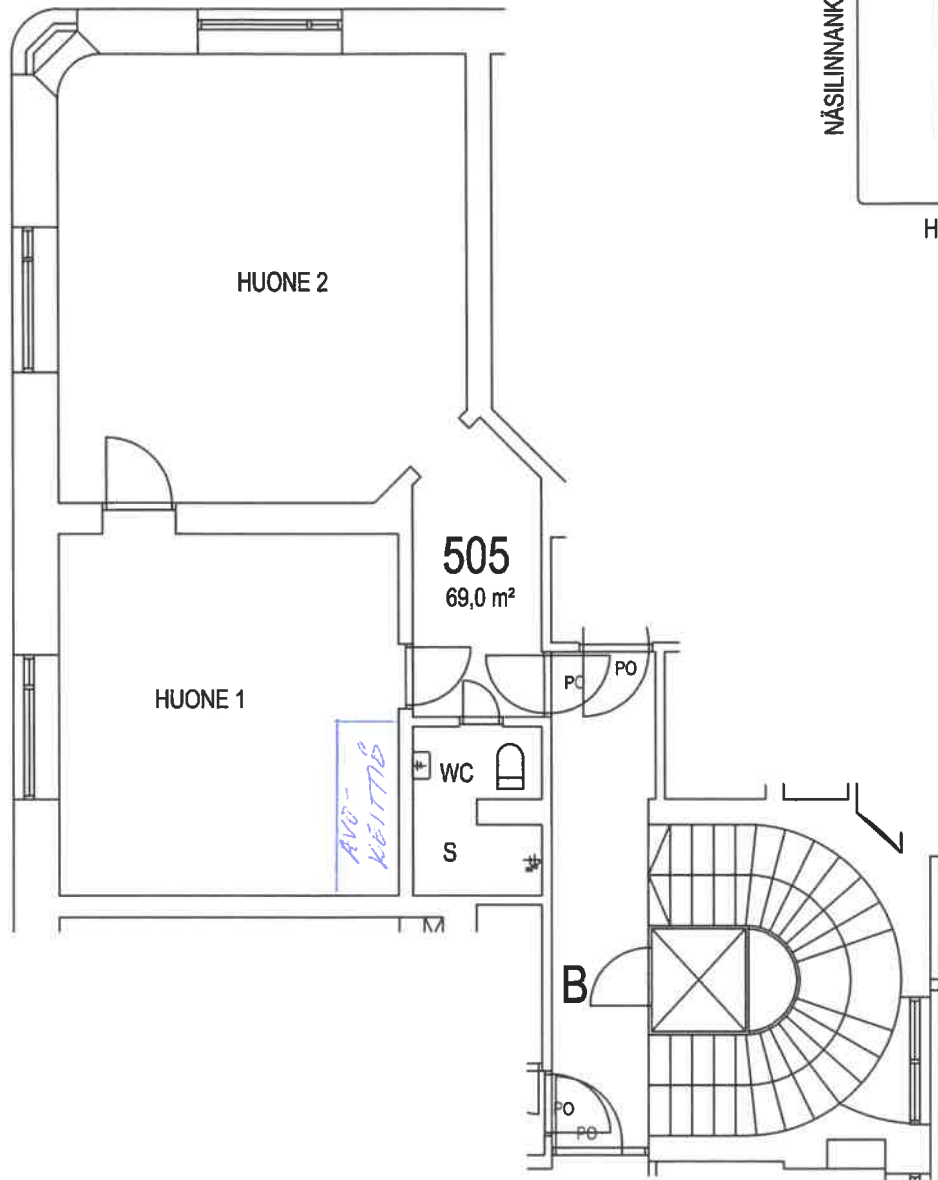

HK26 5.K B505

KAUPPAKATU

NÄSILINNANKATU

LAHTISET YHTYMÄ

KOY TAMPEREEN HÄMEENKATU 26		TAMPERE
ARK		
5.K B 505		1:100
TALOKKO OY	JUKKA SIUKONEN RI	
TAMPERE 04.03.2013	GSM 050-326 7996	
PIIRT.: SHa	TIEDOSTO :	