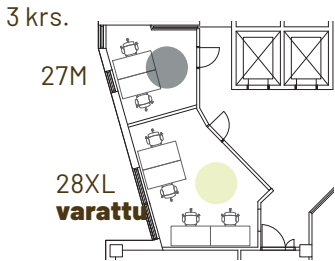

PIENTOIMISTON VUOKRA SISÄLTÄÄ:

- lukittu yrityskohtainen toimistotila, käytössä 24/7
 - sähköpöytä ja työtuoli
 - langaton verkkoyhteys
 - tulostus- & kopiointipalvelut*
 - kahvi ja tee
- lounge-tila vieraiden vastaanottamiseen
- yhteisön neuvottelutilojen käyttö maksutta

3. krs tilat voidaan vuokrata myös vastaanottotoimintaan.

■ S	10-11,5 m ²	450 € / kk
■ M	12-14,5 m ²	650 € / kk
■ L	15-17,5 m ²	900 € / kk
■ XL	20-27 m ²	1100 € / kk
■ XL+	34 m ²	1500 € / kk

Hinnat alv 0%