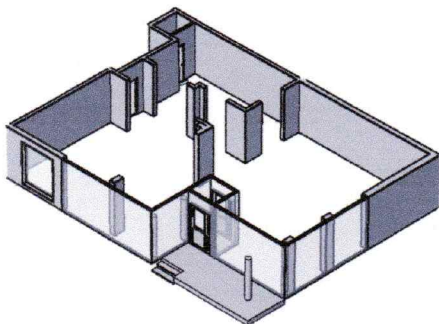

Kohteen tiedot:

Yhtiö: As Oy Tampereen Pellavanliikka
Katuosoite: Tampellan Esplanadi 8
Postitoimipaikka: 33100 Tampere

Huoneiston tunnus: A 1
Huoneistotyyppi: Liikehuoneisto
Huoneiston pinta-ala: 173.5 m²
Kerrossijainti: 1.krs/8.krs

Pohjapiirros

1:100

A 1 Sijainti

Tampellan Esplanadi