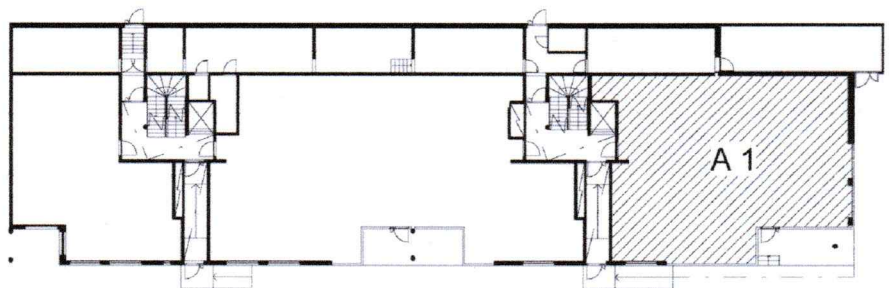

Kohteen tiedot:

Yhtiö: As Oy Tampereen Pellavanliikka
Katuosoite: Tampellan Esplanadi 8
Postitoimipaikka: 33100 Tampere

Huoneiston tunnus: A 1
Huoneistotyyppi: Liikehuoneisto
Huoneiston pinta-ala: 173.5 m²
Kerrossijainti: 1.krs/8.krs

Pohjapiirros

1:100

A 1 Sijainti

Tampellan Esplanadi