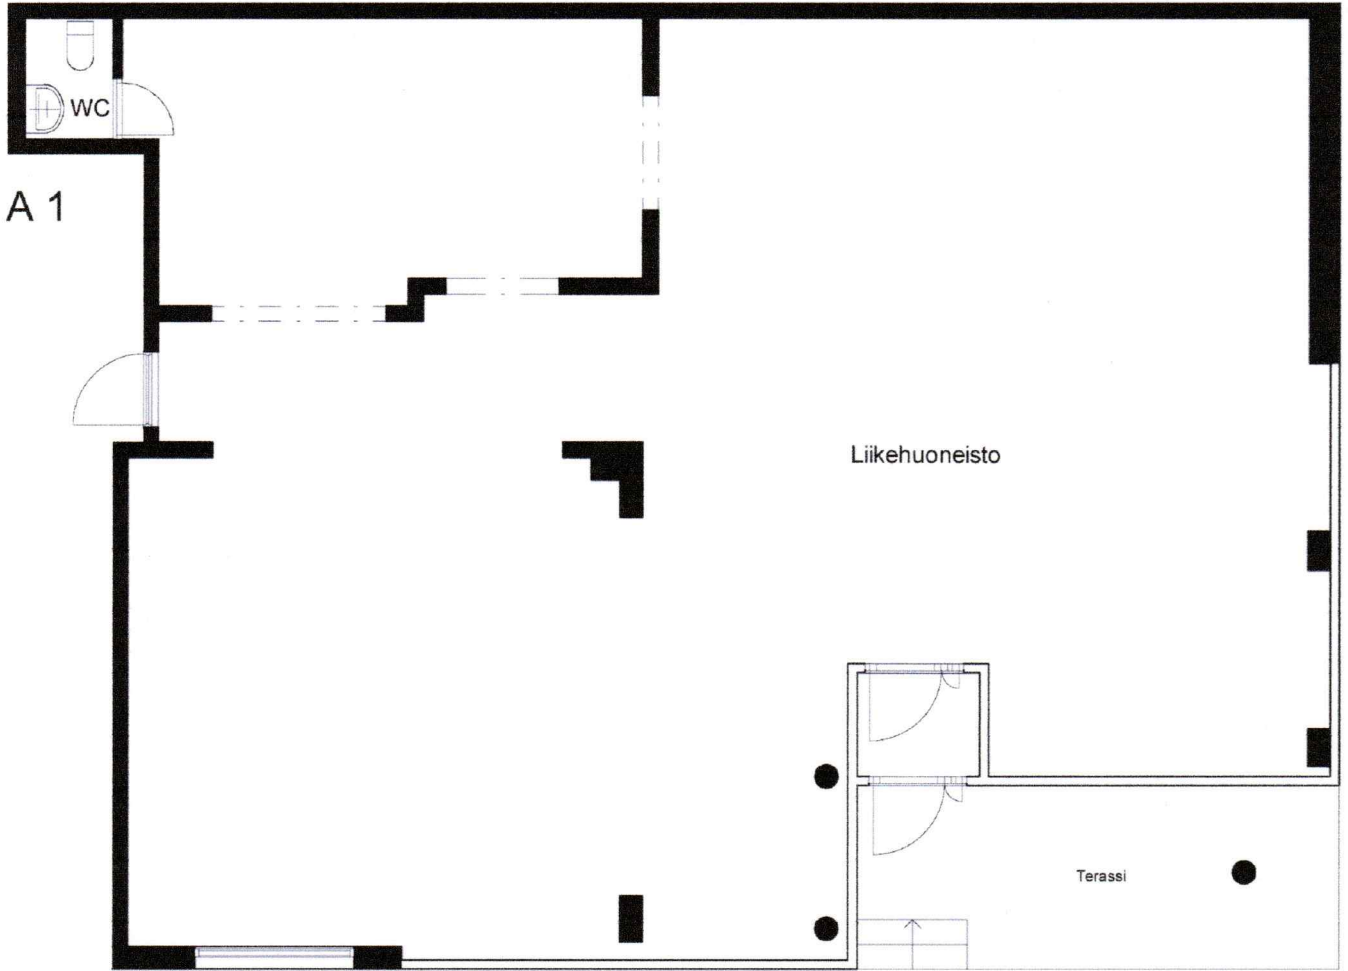

Kohteen tiedot:

Yhtiö: As Oy Tampereen Pellavanliikka
Katuosoite: Tampellan Esplanadi 8
Postitoimipaikka: 33100 Tampere

Huoneiston tunnus: A 1
Huoneistotyyppi: Liikehuoneisto
Huoneiston pinta-ala: 173.5 m²
Kerrossijainti: 1.krs/8.krs

Pohjapiirros

1:100

A 1 Sijainti

Tampellan Esplanadi